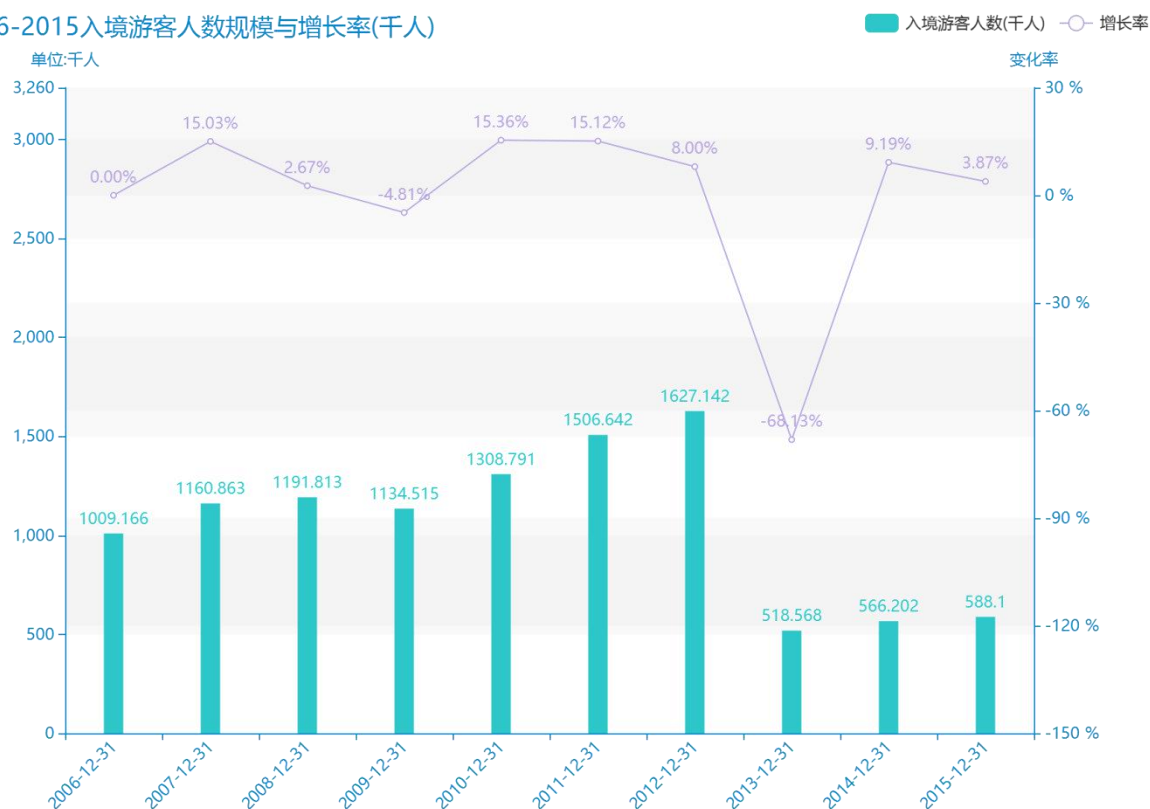

据最新统计局数据统计资料，****，南京市的入境游客人数的数据达到了****千人，该指标在****同期的数据为****千人，与****同期相比****了****千人，同比****，****规模****，增长率较上一年度****%。根据****中南京市的入境游客人数的统计数据，我们可以很直观的看出，自从****以来，南京市的入境游客人数经历了一定程度的****，****相比于****，****了****千人。****期间，南京市的入境游客人数平均值为****千人。同时，由具体数据可知，在这几年中，我国南京市的入境游客人数最大值曾达到****千人，最小值曾达到****千人。平均增长率为****，其中增长率最大可以达到****。

相较于全国各省份同期数据，****南京市的入境游客人数处于****的位置，其规模在统计的****个省市（除港澳台）中位列第****，同期入境游客人数排名前五的是****，排名最后五位的是****。南京市的入境游客人数比全国平均水平****千人，与排名首位的****相差****千人。而对于最近一期的增长率来说，增长率排名前五的城市是****，排名最后五名的是****。其中，南京市的入境游客人数的增长率排在第****的位置。

2006-2015入境游客人数规模与增长率(千人)