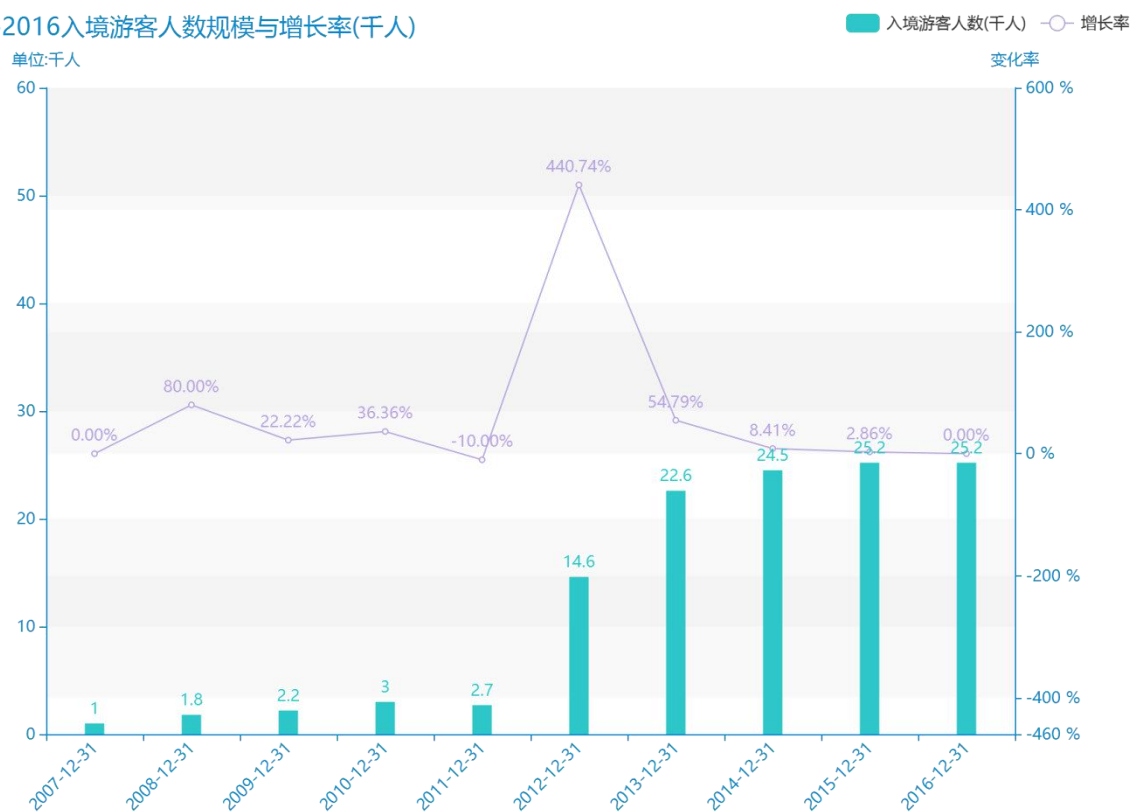

由最近获得的对南充市的入境游客人数的统计结果可知，****，南充市的入境游客人数的数据达到了****千人，该指标在****同期的数据为****千人。与****同期相比****了****千人，同比****，****规模较为****，增长率较上一年度****%。平均增长率为****，其中增长率最大可以达到****。根据****中南充市的入境游客人数的统计数据，可以准确的看出，自从****以来，南充市的入境游客人数经历了一定程度的****，****相比于****，****了****千人。同时，还值得注意的是，****期间，南充市的入境游客人数平均值为****千人。同时，由具体数据可知，在这几年中，我国南充市的入境游客人数最大值曾达到****千人，最小值曾达到****千人。

相较于全国各省份同期数据，****南充市的入境游客人数处于****的位置，其规模在统计的****个省市（除港澳台）中位列第****，同期入境游客人数排名前五的是****，排名最后五位的是****。南充市的入境游客人数比全国平均水平****千人，与排名首位的****相差****千人。而对于最近一期的增长率来说，增长率排名前五的城市是****，排名最后五名的是****。其中，南充市的入境游客人数的增长率排在第****的位置。

2007-2016入境游客人数规模与增长率(千人)