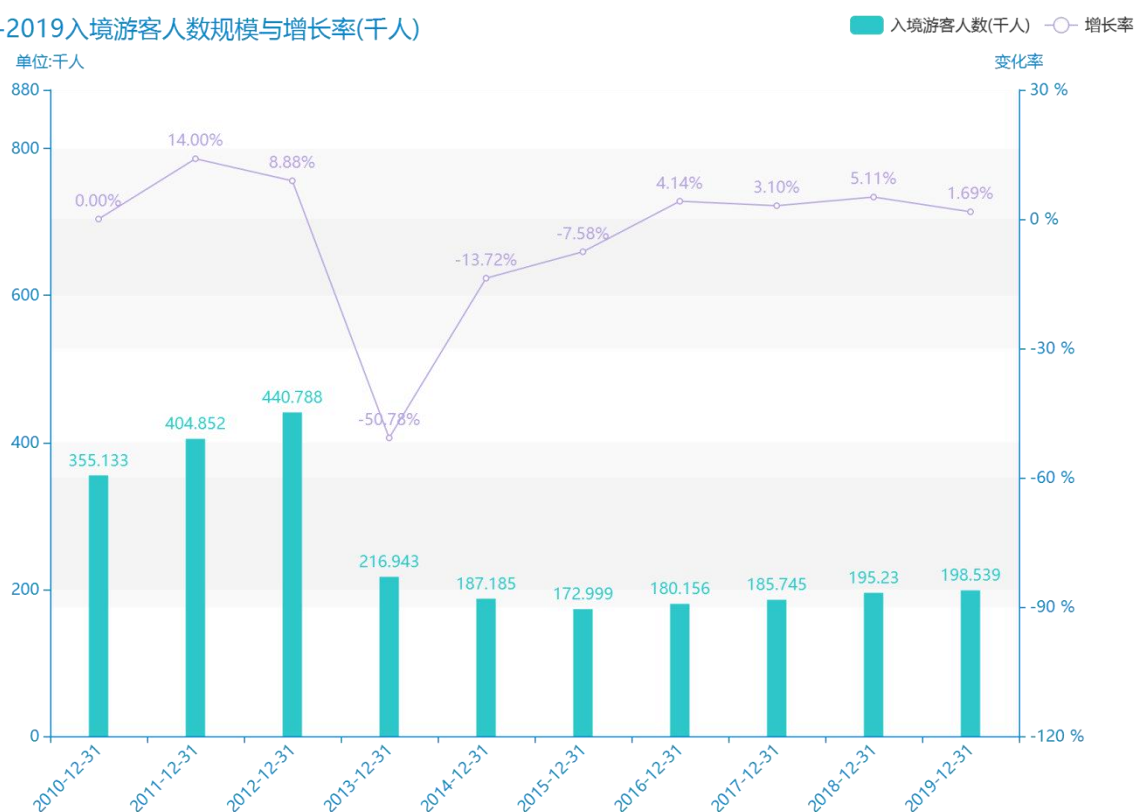

由最近获得的对南通市的入境游客人数的统计结果可知，****，南通市的入境游客人数的数据达到了****千人，该指标在****同期的数据为****千人。与****同期相比****了****千人，同比****，****规模较为****，增长率较上一年度****%。平均增长率为****，其中增长率最大可以达到****。根据****中南通市的入境游客人数的统计数据，可以准确的看出，自从****以来，南通市的入境游客人数经历了一定程度的****，****相比于****，****了****千人。同时，还值得注意的是，****期间，南通市的入境游客人数平均值为****千人。同时，由具体数据可知，在这几年中，我国南通市的入境游客人数最大值曾达到****千人，最小值曾达到****千人。

相较于全国各省份同期数据，****南通市的入境游客人数处于****的位置，其规模在统计的****个省市（除港澳台）中位列第****，同期入境游客人数排名前五的是****，排名最后五位的是****。南通市的入境游客人数比全国平均水平****千人，与排名首位的****相差****千人。而对于最近一期的增长率来说，增长率排名前五的城市是****，排名最后五名的是****。其中，南通市的入境游客人数的增长率排在第****的位置。

2010-2019入境游客人数规模与增长率(千人)