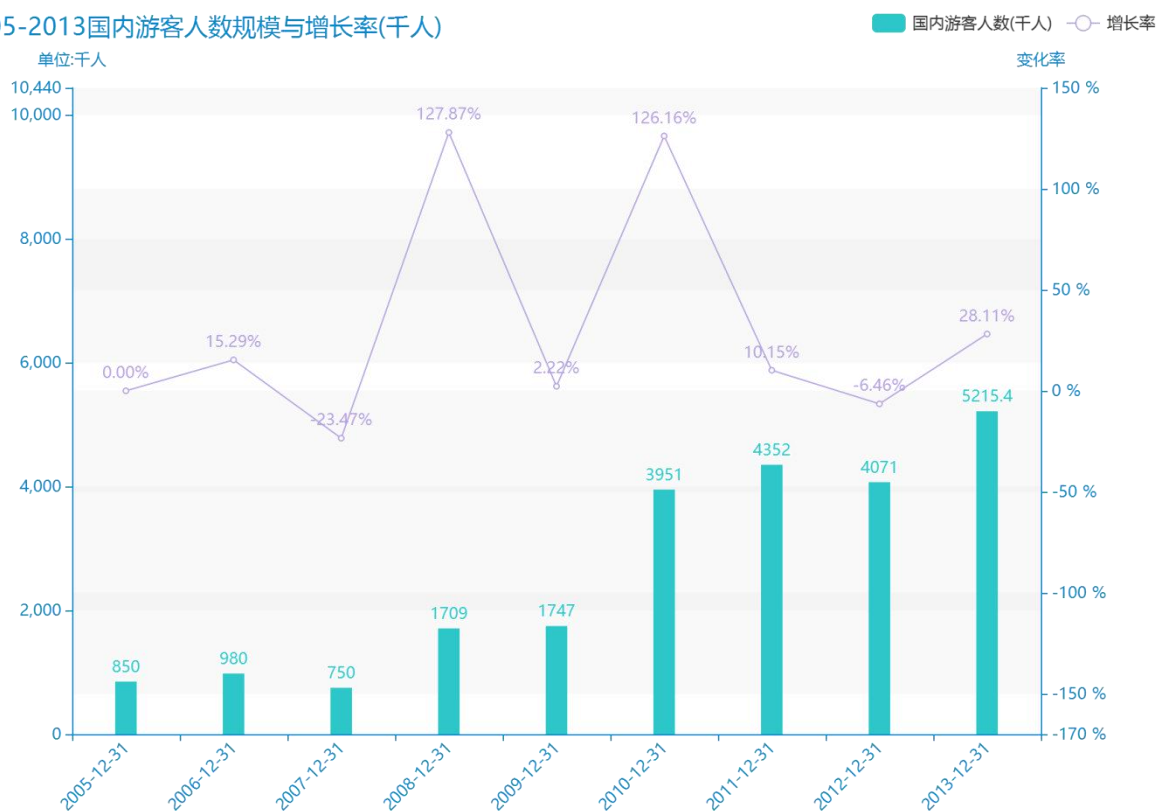

与历史数据相比，****吐鲁番市的国内游客人数为****千人，该指标在****同期为****千人，与****同期相比****了****千人，同比****，****规模****，增长率较上一年度****%。****间，吐鲁番市的国内游客人数由****千人变为****千人，吐鲁番市的国内游客人数平均值为****千人，平均增长率为****，****年增长最快，增长率为****；****年增长最慢，增长率为****。

与全国各省份同期数据横向对比，****吐鲁番市的国内游客人数处于****的位置，其规模在统计的****个省市（除港澳台）中位列第****，同期国内游客人数排名前五的是****，排名最后五位的是****。吐鲁番市的国内游客人数比全国平均水平****千人，与排名首位的****相差****千人。而对于最近一期的增长率来说，增长率排名前五的城市是****，排名最后五名的是****。其中，吐鲁番市的国内游客人数的增长率排在第****的位置。

2005-2013国内游客人数规模与增长率(千人)