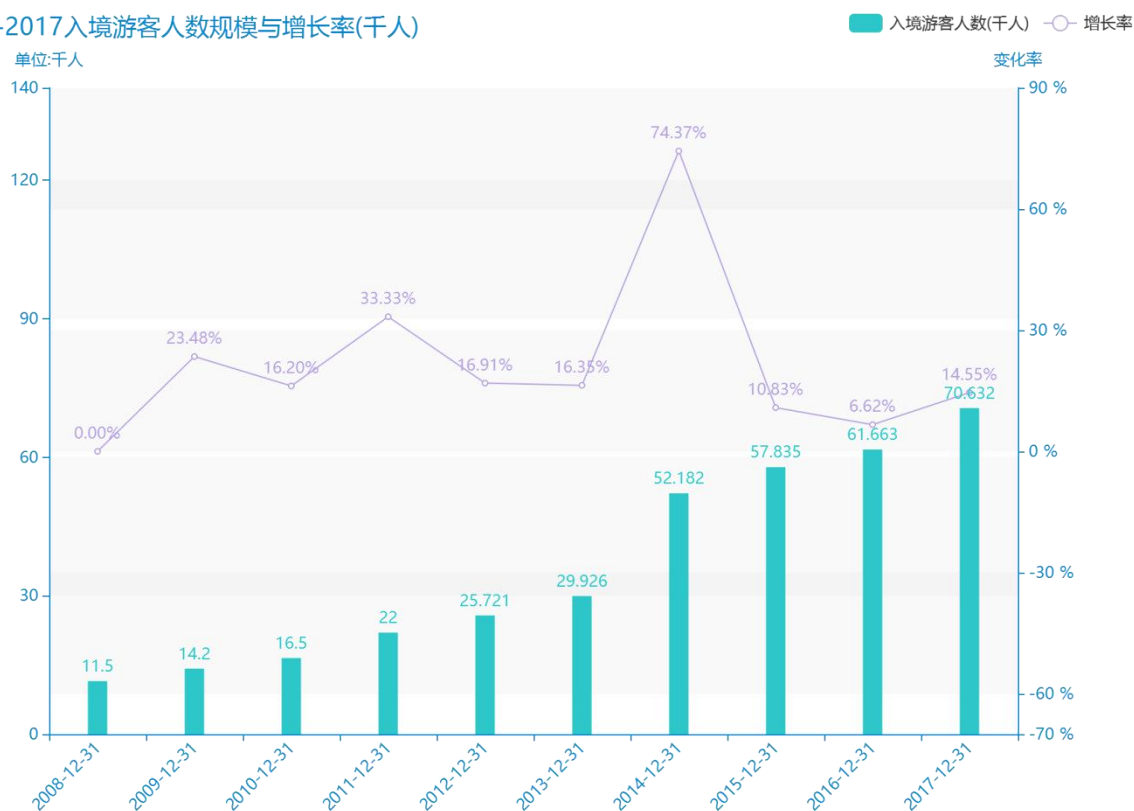

从具体数据来看，****周口市的入境游客人数为****千人，该指标在****同期为****千人，与****同期相比****了****千人，同比****，****规模****，增长率较上一年度****%。****期间，周口市的入境游客人数由****千人变为****千人，周口市的入境游客人数平均值为****千人，平均增长率为****，****年增长最快，增长率为****；****年增长最慢，增长率为****。

相较于全国各省份同期数据，****周口市的入境游客人数处于****的位置，其规模在统计的****个省市（除港澳台）中位列第****，同期入境游客人数排名前五的是****，排名最后五位的是****。周口市的入境游客人数比全国平均水平****千人，与排名首位的****相差****千人。而对于最近一期的增长率来说，增长率排名前五的城市是****，排名最后五名的是****。其中，周口市的入境游客人数的增长率排在第****的位置。

2008-2017入境游客人数规模与增长率(千人)