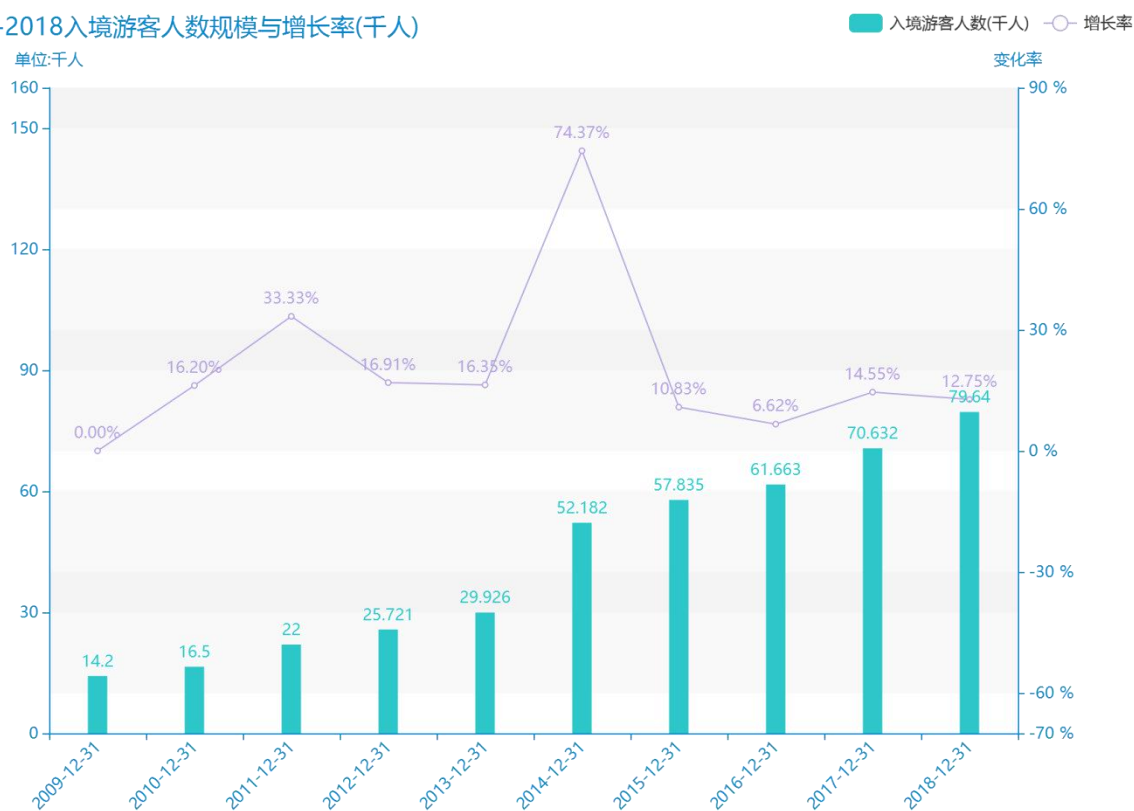

随着经济社会的发展，在大数据的社会，人们对周口市入境游客人数的关注程度也越来越高。从平均值角度来讲，在****，周口市入境游客人数平均值为****千人。****，周口市入境游客人数为****千人，该指标在****同期为****千人。与****同期相比****了****千人，同比****，****规模较为****，增长率较上一年度****%。平均增长率为****，其中增长率最大可以达到****。根据****中周口市入境游客人数的统计数据，从变化率的角度来看，可以直观的得出，自从****以来，周口市入境游客人数经历了一定程度的****，****相比于****，****了****千人。

相较于全国各省份同期数据，****周口市入境游客人数处于****的位置，其规模在统计的****个省市（除港澳台）中位列第****，同期入境游客人数排名前五的是****，排名最后五位的是****。周口市入境游客人数比全国平均水平****千人，与排名首位的****相差****千人。而对于最近一期的增长率来说，增长率排名前五的城市是****，排名最后五名的是****。其中，周口市入境游客人数的增长率排在第****的位置。

2009-2018入境游客人数规模与增长率(千人)