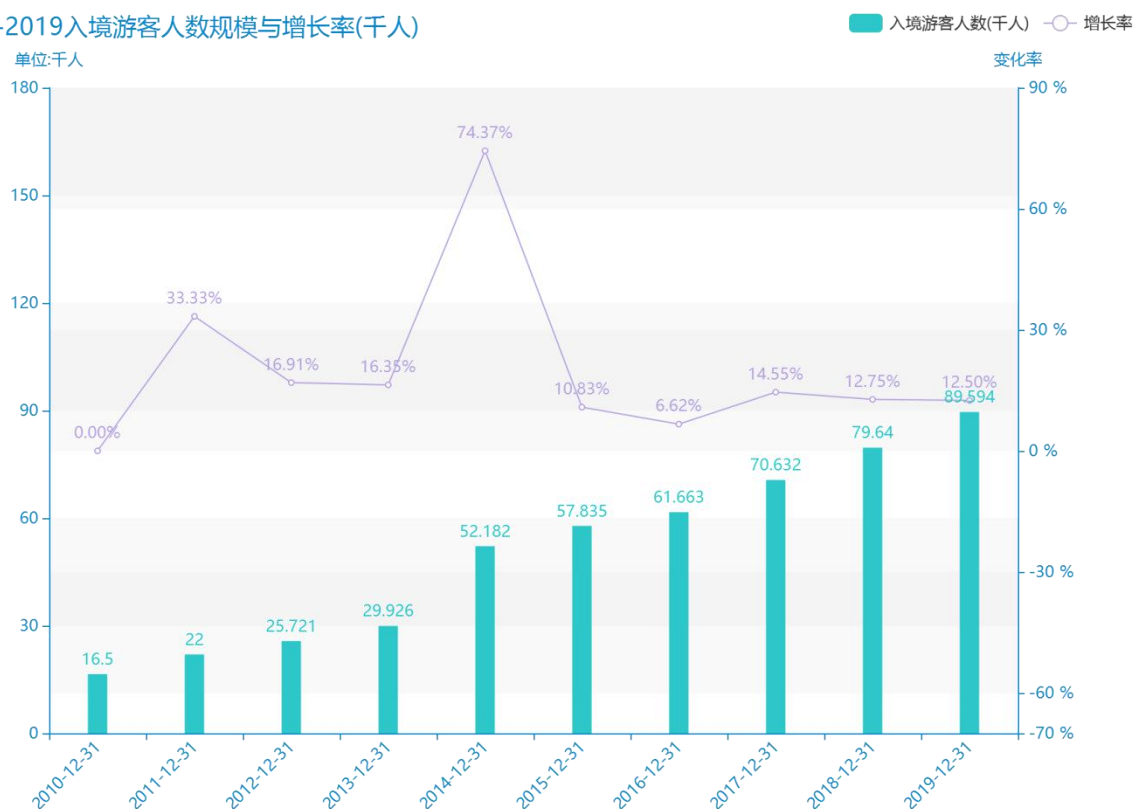

据最新统计局数据统计资料，****，周口市入境游客人数的数据达到了****千人，该指标在****同期的数据为****千人，与****同期相比****了****千人，同比****，****规模****，增长率较上一年度****%。根据****中周口市入境游客人数的统计数据，我们可以很直观的看出，自从****以来，周口市入境游客人数经历了一定程度的****，****相比于****，****了****千人。****期间，周口市入境游客人数平均值为****千人。同时，由具体数据可知，在这几年中，我国周口市入境游客人数最大值曾达到****千人，最小值曾达到****千人。平均增长率为****，其中增长率最大可以达到****。

相较于全国各省份同期数据，****周口市入境游客人数处于****的位置，其规模在统计的****个省市（除港澳台）中位列第****，同期入境游客人数排名前五的是****，排名最后五位的是****。周口市入境游客人数比全国平均水平****千人，与排名首位的****相差****千人。而对于最近一期的增长率来说，增长率排名前五的城市是****，排名最后五名的是****。其中，周口市入境游客人数的增长率排在第****的位置。

2010-2019入境游客人数规模与增长率(千人)