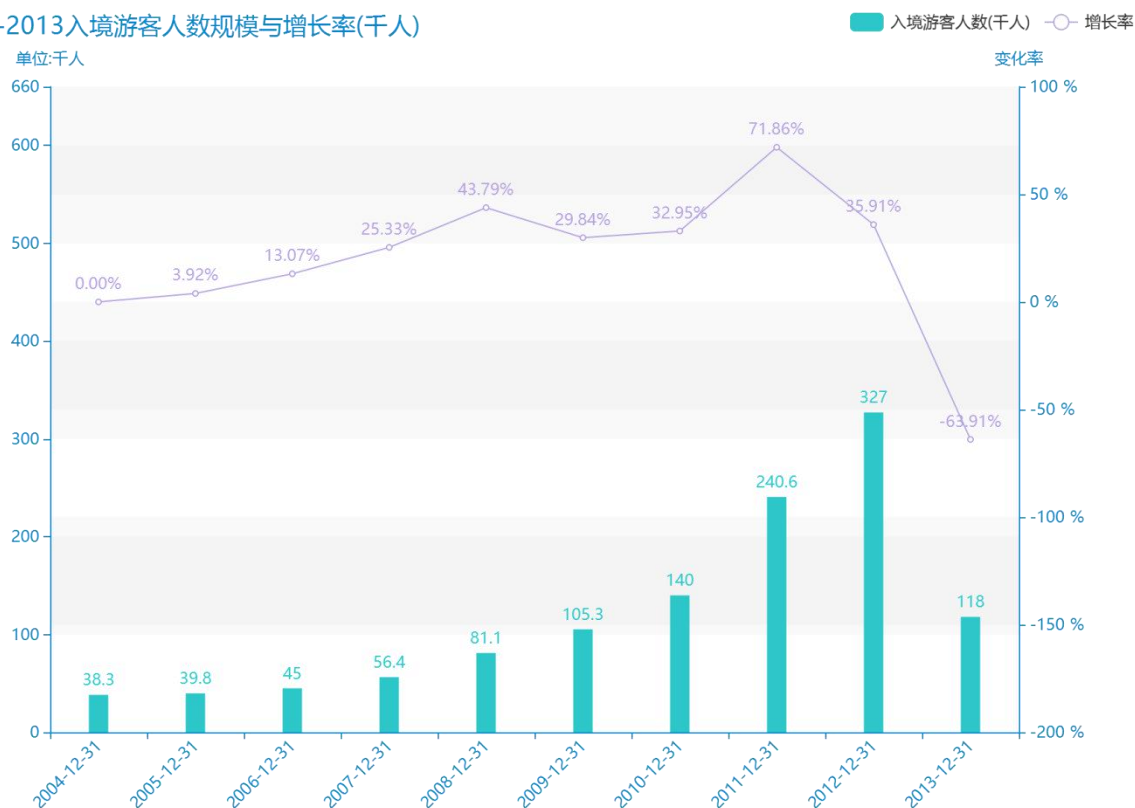

与历史数据相比，****咸阳市的入境游客人数为****千人，该指标在****同期为****千人，与****同期相比****了****千人，同比****，****规模****，增长率较上一年度****%。****间，咸阳市的入境游客人数由****千人变为****千人，咸阳市的入境游客人数平均值为****千人，平均增长率为****，****年增长最快，增长率为****；****年增长最慢，增长率为****。

与全国各省份同期数据横向对比，****咸阳市的入境游客人数处于****的位置，其规模在统计的****个省市（除港澳台）中位列第****，同期入境游客人数排名前五的是****，排名最后五位的是****。咸阳市的入境游客人数比全国平均水平****千人，与排名首位的****相差****千人。而对于最近一期的增长率来说，增长率排名前五的城市是****，排名最后五名的是****。其中，咸阳市的入境游客人数的增长率排在第****的位置。

2004-2013入境游客人数规模与增长率(千人)