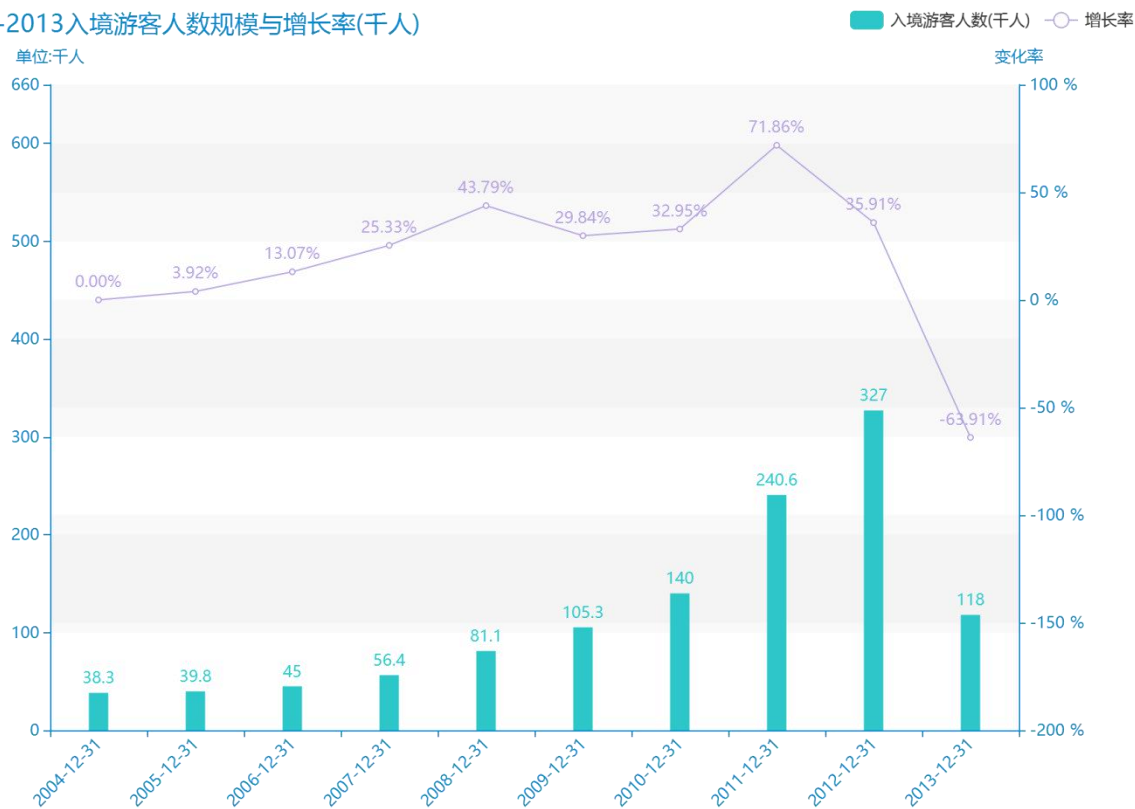

与历史数据相比，****咸阳市的入境游客人数为****千人，该指标在****同期为****千人，与****同期相比****了****千人，同比****，****规模****，增长率较上一年度****%。****间，咸阳市的入境游客人数由****千人变为****千人，咸阳市的入境游客人数平均值为****千人，平均增长率为****，****年增长最快，增长率为****；****年增长最慢，增长率为****。

与全国各省份同期数据横向对比，****咸阳市的入境游客人数处于****的位置，其规模在统计的****个省市（除港澳台）中位列第****，同期入境游客人数排名前五的是****，排名最后五位的是****。咸阳市的入境游客人数比全国平均水平****千人，与排名首位的****相差****千人。而对于最近一期的增长率来说，增长率排名前五的城市是****，排名最后五名的是****。其中，咸阳市的入境游客人数的增长率排在第****的位置。

2004-2013入境游客人数规模与增长率(千人)