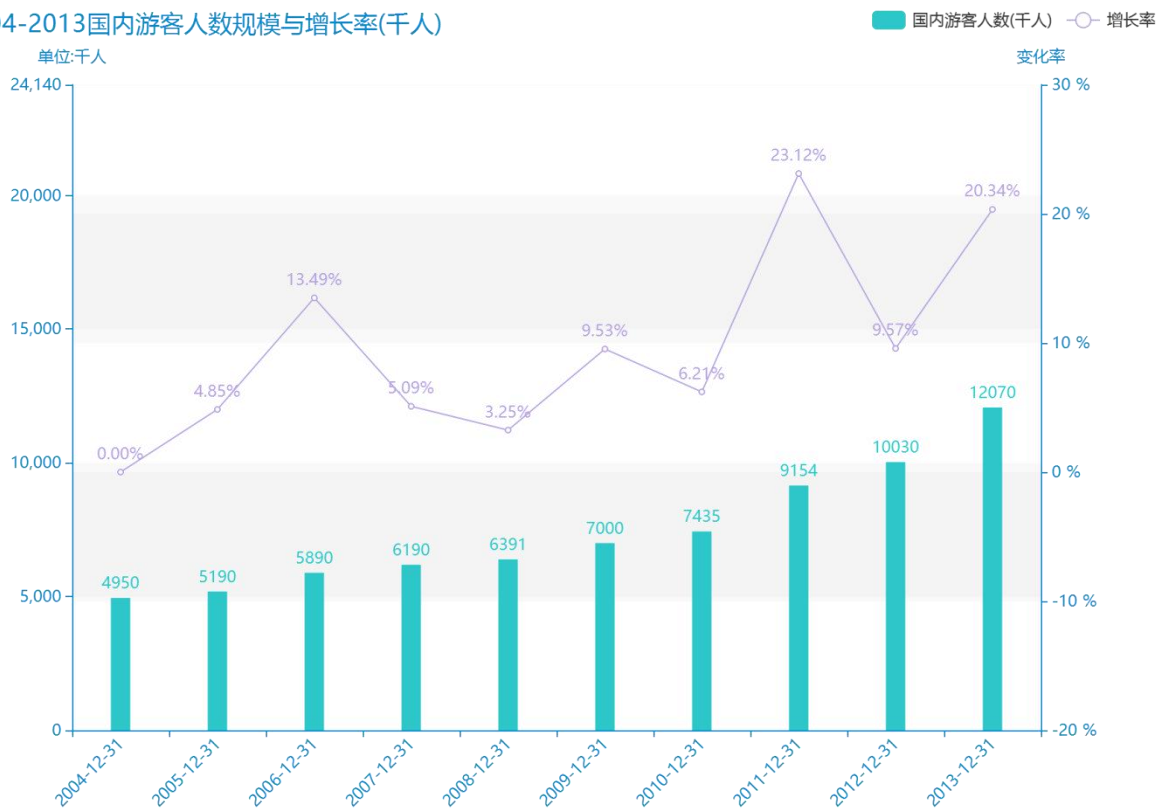

与历史数据相比，****大庆市的国内游客人数为****千人，该指标在****同期为****千人，与****同期相比****了****千人，同比****，****规模****，增长率较上一年度****%。****间，大庆市的国内游客人数由****千人变为****千人，大庆市的国内游客人数平均值为****千人，平均增长率为****，****年增长最快，增长率为****；****年增长最慢，增长率为****。

与全国各省份同期数据横向对比，****大庆市的国内游客人数处于****的位置，其规模在统计的****个省市（除港澳台）中位列第****，同期国内游客人数排名前五的是****，排名最后五位的是****。大庆市的国内游客人数比全国平均水平****千人，与排名首位的****相差****千人。而对于最近一期的增长率来说，增长率排名前五的城市是****，排名最后五名的是****。其中，大庆市的国内游客人数的增长率排在第****的位置。

2004-2013国内游客人数规模与增长率(千人)