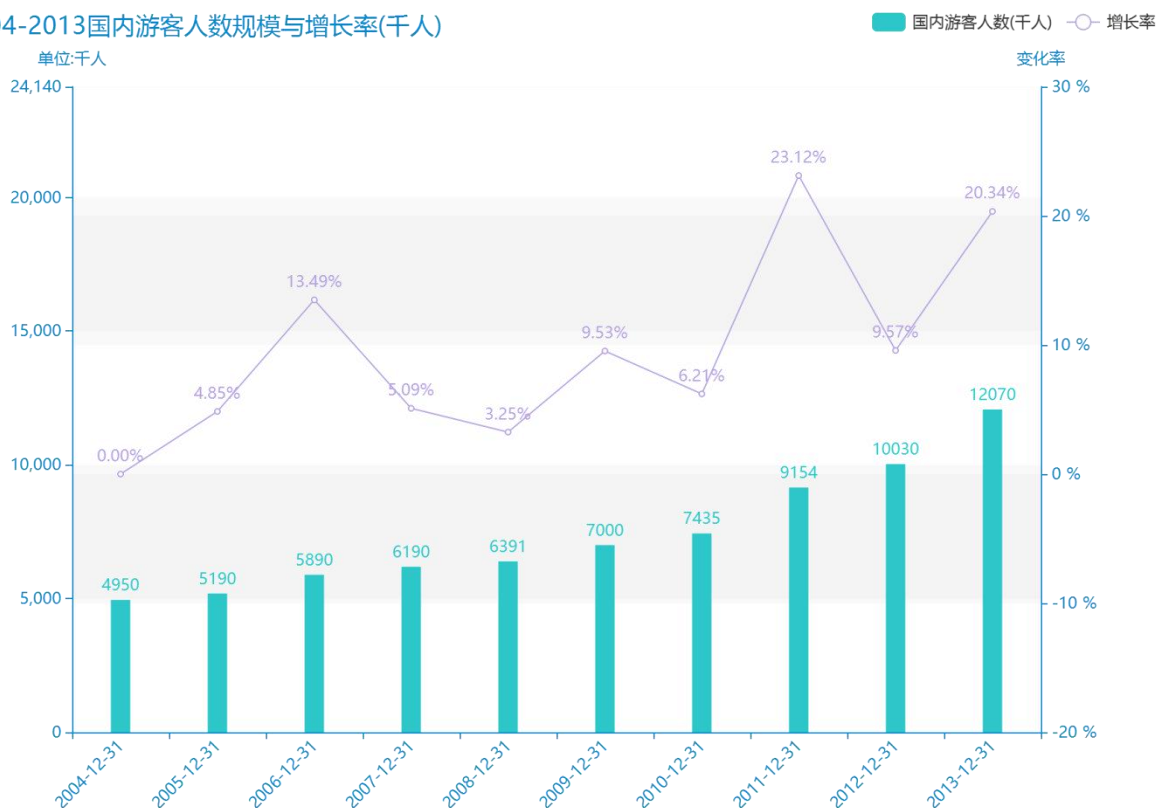

与历史数据相比，****大庆市的国内游客人数为****千人，该指标在****同期为****千人，与****同期相比****了****千人，同比****，****规模****，增长率较上一年度****%。****间，大庆市的国内游客人数由****千人变为****千人，大庆市的国内游客人数平均值为****千人，平均增长率为****，****年增长最快，增长率为****；****年增长最慢，增长率为****。

与全国各省份同期数据横向对比，****大庆市的国内游客人数处于****的位置，其规模在统计的****个省市（除港澳台）中位列第****，同期国内游客人数排名前五的是****，排名最后五位的是****。大庆市的国内游客人数比全国平均水平****千人，与排名首位的****相差****千人。而对于最近一期的增长率来说，增长率排名前五的城市是****，排名最后五名的是****。其中，大庆市的国内游客人数的增长率排在第****的位置。

2004-2013国内游客人数规模与增长率(千人)