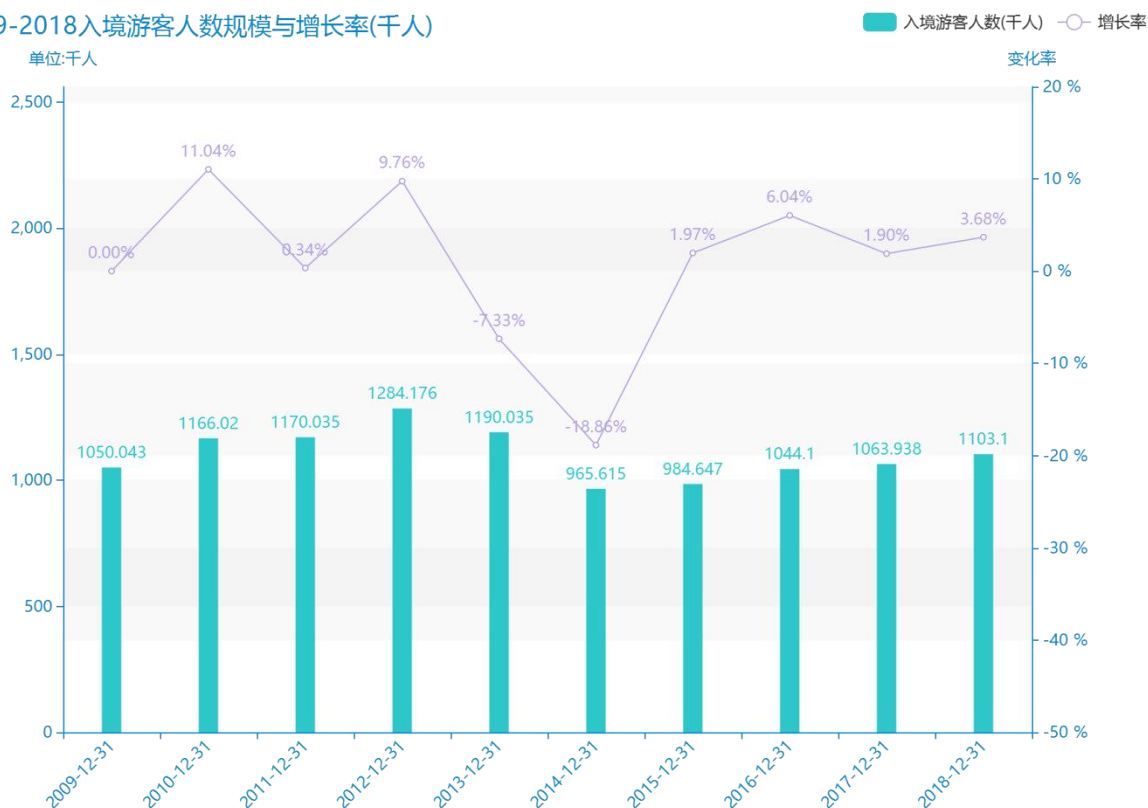

与历史数据相比，****大连市的入境游客人数为****千人，该指标在****同期为****千人，与****同期相比****了****千人，同比****，****规模****，增长率较上一年度****%。****间，大连市的入境游客人数由****千人变为****千人，大连市的入境游客人数平均值为****千人，平均增长率为****，****年增长最快，增长率为****；****年增长最慢，增长率为****。

与全国各省份同期数据横向对比，****大连市的入境游客人数处于****的位置，其规模在统计的****个省市（除港澳台）中位列第****，同期入境游客人数排名前五的是****，排名最后五位的是****。大连市的入境游客人数比全国平均水平****千人，与排名首位的****相差****千人。而对于最近一期的增长率来说，增长率排名前五的城市是****，排名最后五名的是****。其中，大连市的入境游客人数的增长率排在第****的位置。

2009-2018入境游客人数规模与增长率(千人)