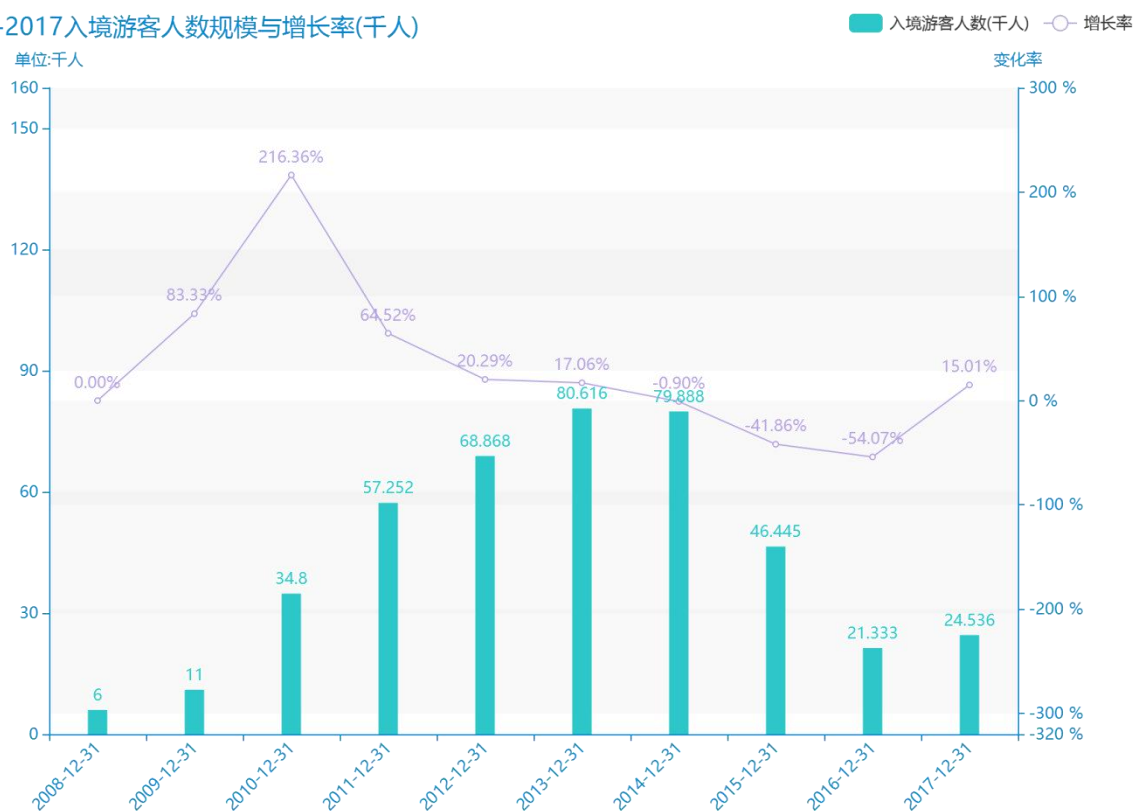

从具体数据来看，****娄底市的入境游客人数为****千人，该指标在****同期为****千人，与****同期相比****了****千人，同比****，****规模****，增长率较上一年度****%。****期间，娄底市的入境游客人数由****千人变为****千人，娄底市的入境游客人数平均值为****千人，平均增长率为****，****年增长最快，增长率为****；****年增长最慢，增长率为****。

相较于全国各省份同期数据，****娄底市的入境游客人数处于****的位置，其规模在统计的****个省市（除港澳台）中位列第****，同期入境游客人数排名前五的是****，排名最后五位的是****。娄底市的入境游客人数比全国平均水平****千人，与排名首位的****相差****千人。而对于最近一期的增长率来说，增长率排名前五的城市是****，排名最后五名的是****。其中，娄底市的入境游客人数的增长率排在第****的位置。

2008-2017入境游客人数规模与增长率(千人)