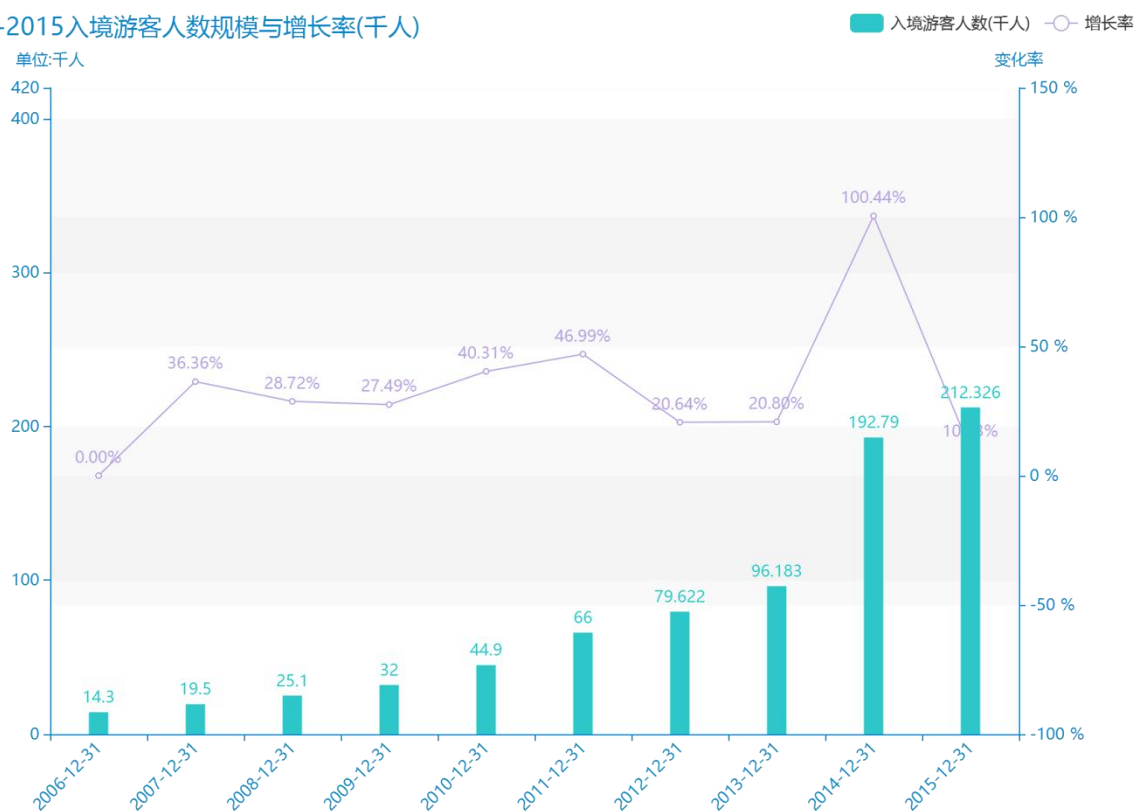

随着社会的发展，安庆市的入境游客人数越来越收到广大民众的关注，统计局最新得出的统计数据如下。从宏观的数据大体来看，****期间，安庆市的入境游客人数平均值为****千人。从数据的峰值和谷值可以具体看出，在这几年中，我国安庆市的入境游客人数最大值曾达到****千人，最小值曾达到****千人。****，安庆市的入境游客人数的值为****千人，该指标在****同期为****千人。与****同期相比****了****千人，同比****，****规模较为****，增长率较上一年度****%。平均增长率为****，其中增长率最大可以达到****。根据****中安庆市的入境游客人数的统计数据，从变化率的角度来看，我们可以从大体上看出，自从****以来，安庆市的入境游客人数经历了一定程度的****，****相比于****，****了****千人。

相较于全国各省份同期数据，****安庆市的入境游客人数处于****的位置，其规模在统计的****个省市（除港澳台）中位列第****，同期入境游客人数排名前五的是****，排名最后五位的是****。安庆市的入境游客人数比全国平均水平****千人，与排名首位的****相差****千人。而对于最近一期的增长率来说，增长率排名前五的城市是****，排名最后五名的是****。其中，安庆市的入境游客人数的增长率排在第****的位置。

2006-2015入境游客人数规模与增长率(千人)