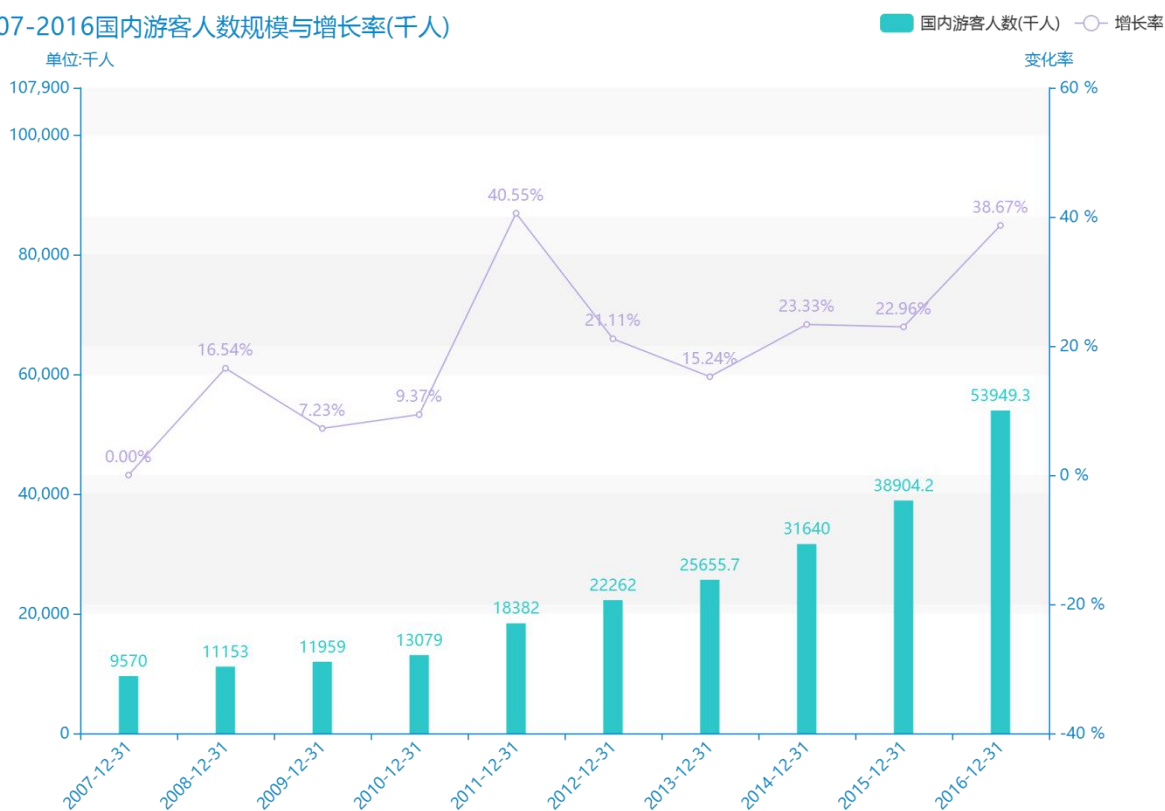

据最新统计局数据统计资料，****，安顺市的国内游客人数的数据达到了****千人，该指标在****同期的数据为****千人，与****同期相比****了****千人，同比****，****规模****，增长率较上一年度****%。根据****中安顺市的国内游客人数的统计数据，我们可以很直观的看出，自从****以来，安顺市的国内游客人数经历了一定程度的****，****相比于****，****了****千人。****期间，安顺市的国内游客人数平均值为****千人。同时，由具体数据可知，在这几年中，我国安顺市的国内游客人数最大值曾达到****千人，最小值曾达到****千人。平均增长率为****，其中增长率最大可以达到****。

相较于全国各省份同期数据，****安顺市的国内游客人数处于****的位置，其规模在统计的****个省市（除港澳台）中位列第****，同期国内游客人数排名前五的是****，排名最后五位的是****。安顺市的国内游客人数比全国平均水平****千人，与排名首位的****相差****千人。而对于最近一期的增长率来说，增长率排名前五的城市是****，排名最后五名的是****。其中，安顺市的国内游客人数的增长率排在第****的位置。

2007-2016国内游客人数规模与增长率(千人)