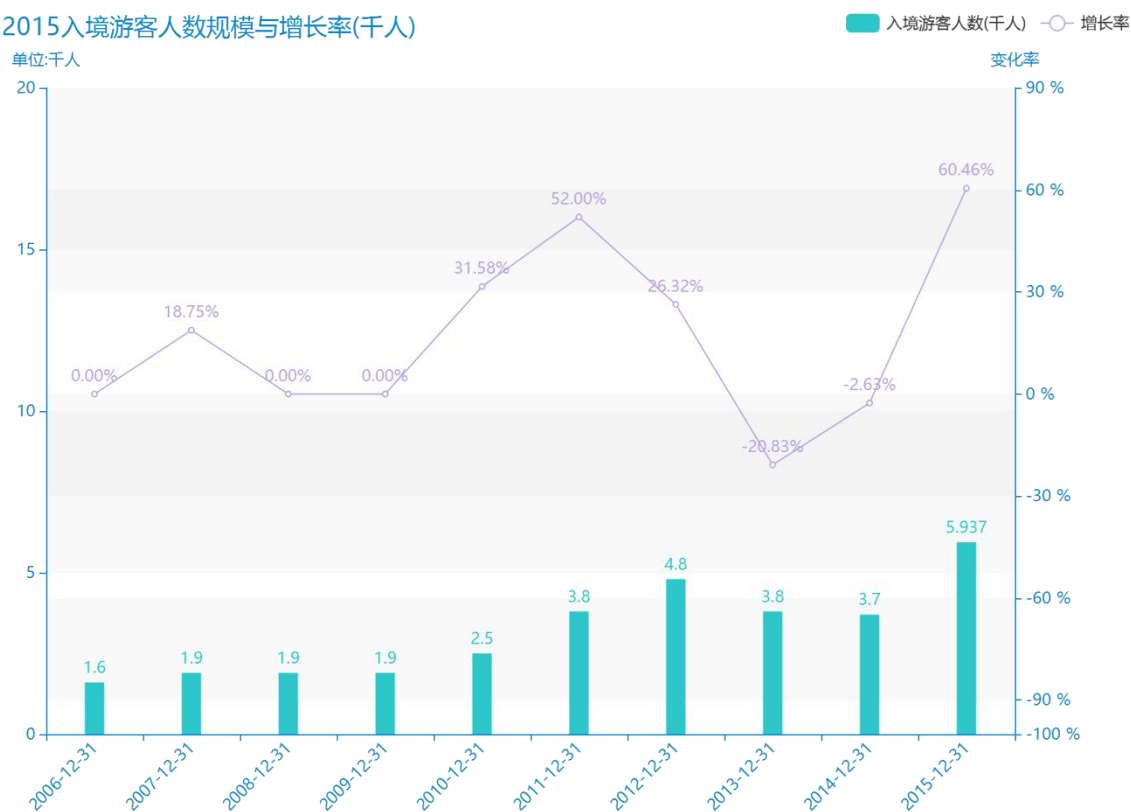

由最近获得的对广安市的入境游客人数的统计结果可知，****，广安市的入境游客人数的数据达到了****千人，该指标在****同期的数据为****千人。与****同期相比****了****千人，同比****，****规模较为****，增长率较上一年度****%。平均增长率为****，其中增长率最大可以达到****。根据****中广安市的入境游客人数的统计数据，可以准确的看出，自从****以来，广安市的入境游客人数经历了一定程度的****，****相比于****，****了****千人。同时，还值得注意的是，****期间，广安市的入境游客人数平均值为****千人。同时，由具体数据可知，在这几年中，我国广安市的入境游客人数最大值曾达到****千人，最小值曾达到****千人。

相较于全国各省份同期数据，****广安市的入境游客人数处于****的位置，其规模在统计的****个省市（除港澳台）中位列第****，同期入境游客人数排名前五的是****，排名最后五位的是****。广安市的入境游客人数比全国平均水平****千人，与排名首位的****相差****千人。而对于最近一期的增长率来说，增长率排名前五的城市是****，排名最后五名的是****。其中，广安市的入境游客人数的增长率排在第****的位置。

2006-2015入境游客人数规模与增长率(千人)