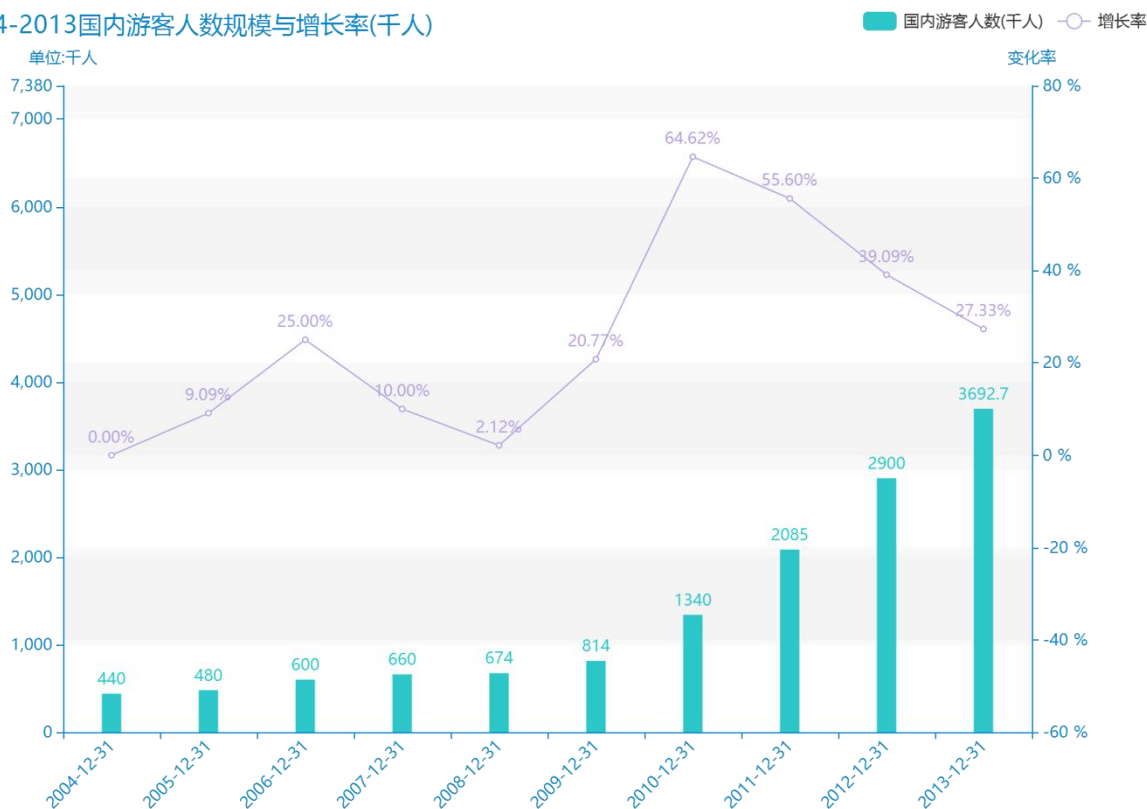

从具体数据来看，****庆阳市的国内游客人数为****千人，该指标在****同期为****千人，与****同期相比****了****千人，同比****，****规模****，增长率较上一年度****%。****期间，庆阳市的国内游客人数由****千人变为****千人，庆阳市的国内游客人数平均值为****千人，平均增长率为****，****年增长最快，增长率为****；****年增长最慢，增长率为****。

相较于全国各省份同期数据，****庆阳市的国内游客人数处于****的位置，其规模在统计的****个省市（除港澳台）中位列第****，同期国内游客人数排名前五的是****，排名最后五位的是****。庆阳市的国内游客人数比全国平均水平****千人，与排名首位的****相差****千人。而对于最近一期的增长率来说，增长率排名前五的城市是****，排名最后五名的是****。其中，庆阳市的国内游客人数的增长率排在第****的位置。

2004-2013国内游客人数规模与增长率(千人)