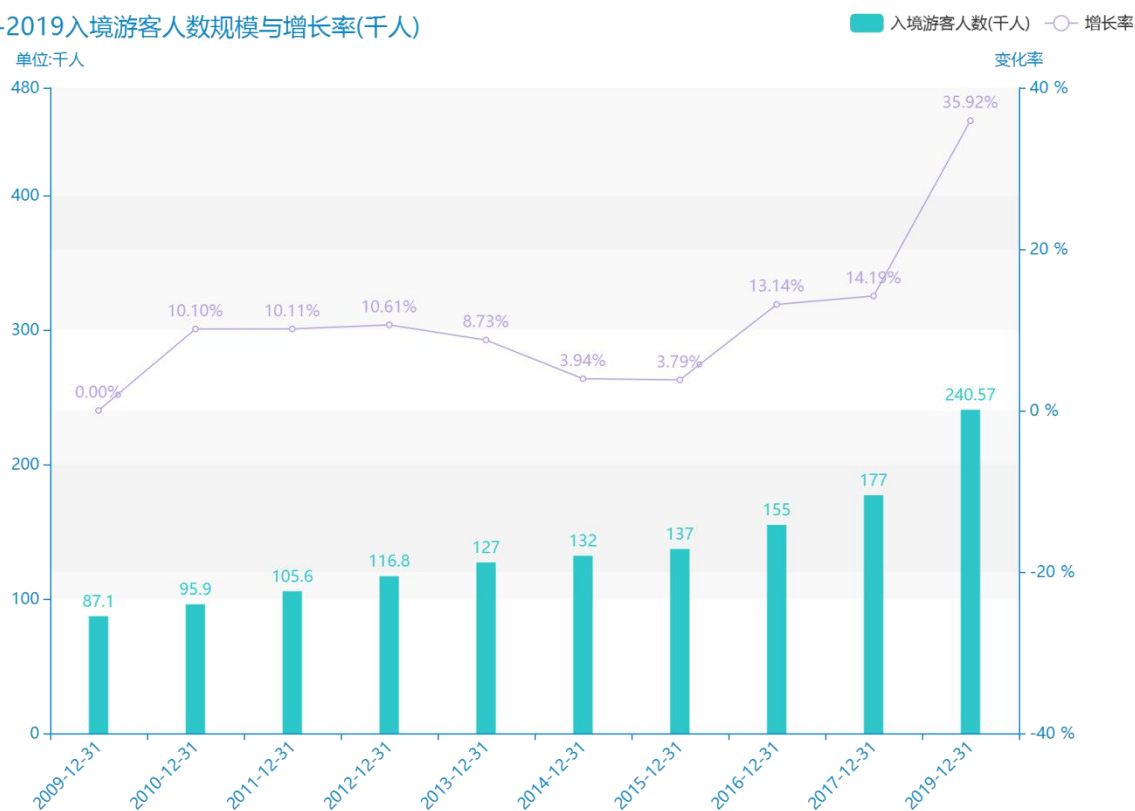

据最新统计局数据统计资料，****，廊坊市的入境游客人数的数据达到了****千人，该指标在****同期的数据为****千人，与****同期相比****了****千人，同比****，****规模****，增长率较上一年度****%。根据****中廊坊市的入境游客人数的统计数据，我们可以很直观的看出，自从****以来，廊坊市的入境游客人数经历了一定程度的****，****相比于****，****了****千人。****期间，廊坊市的入境游客人数平均值为****千人。同时，由具体数据可知，在这几年中，我国廊坊市的入境游客人数最大值曾达到****千人，最小值曾达到****千人。平均增长率为****，其中增长率最大可以达到****。

相较于全国各省份同期数据，****廊坊市的入境游客人数处于****的位置，其规模在统计的****个省市（除港澳台）中位列第****，同期入境游客人数排名前五的是****，排名最后五位的是****。廊坊市的入境游客人数比全国平均水平****千人，与排名首位的****相差****千人。而对于最近一期的增长率来说，增长率排名前五的城市是****，排名最后五名的是****。其中，廊坊市的入境游客人数的增长率排在第****的位置。

2009-2019入境游客人数规模与增长率(千人)