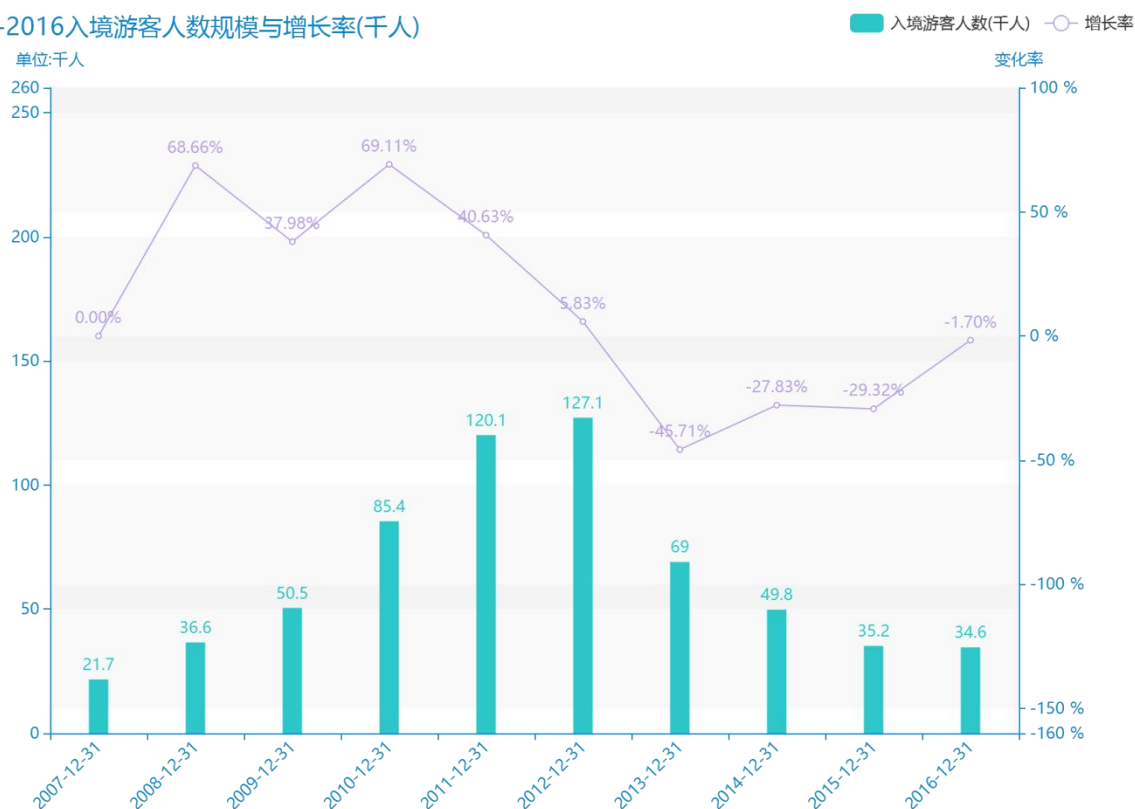

随着经济社会的发展，在大数据的社会，人们对延安市的入境游客人数的关注程度也越来越高。从平均值角度来讲，在****，延安市的入境游客人数平均值为****千人。****，延安市的入境游客人数为****千人，该指标在****同期为****千人。与****同期相比****了****千人，同比****，****规模较为****，增长率较上一年度****%。平均增长率为****，其中增长率最大可以达到****。根据****中延安市的入境游客人数的统计数据，从变化率的角度来看，可以直观的得出，自从****以来，延安市的入境游客人数经历了一定程度的****，****相比于****，****了****千人。

相较于全国各省份同期数据，****延安市的入境游客人数处于****的位置，其规模在统计的****个省市（除港澳台）中位列第****，同期入境游客人数排名前五的是****，排名最后五位的是****。延安市的入境游客人数比全国平均水平****千人，与排名首位的****相差****千人。而对于最近一期的增长率来说，增长率排名前五的城市是****，排名最后五名的是****。其中，延安市的入境游客人数的增长率排在第****的位置。

2007-2016入境游客人数规模与增长率(千人)