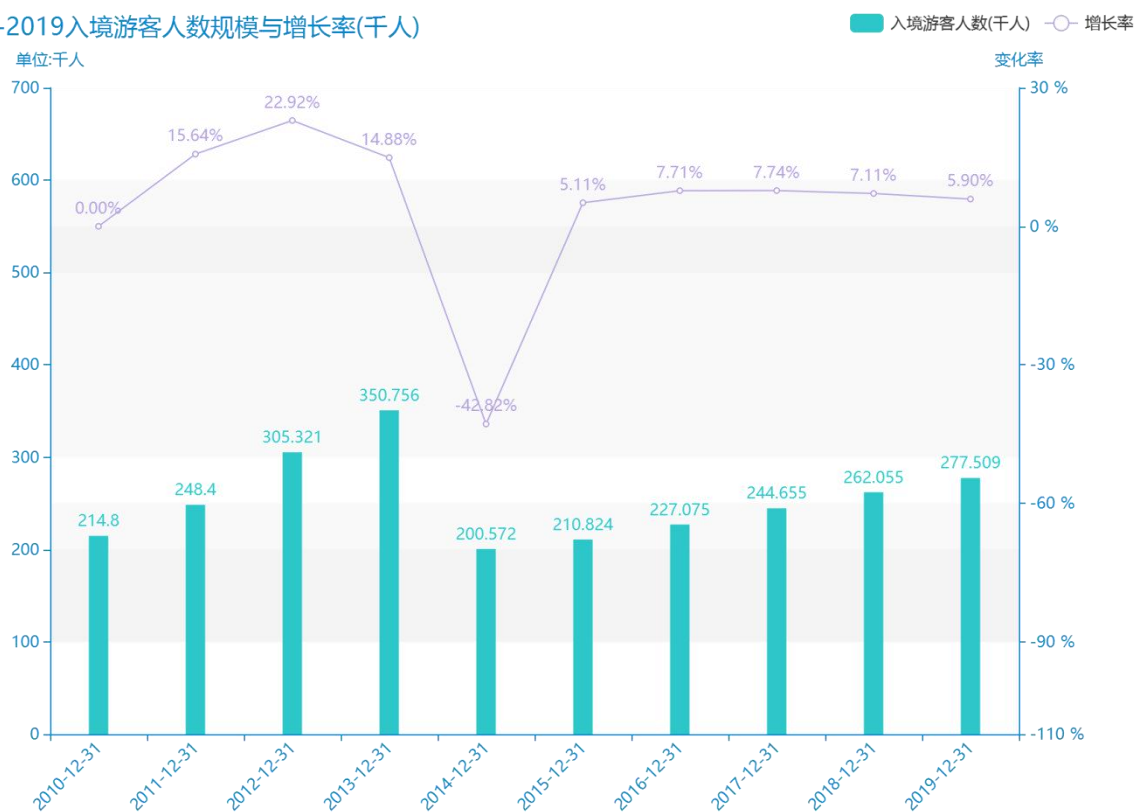

随着社会的发展，晋中市的入境游客人数越来越收到广大民众的关注，统计局最新得出的统计数据如下。从宏观的数据大体来看，****期间，晋中市的入境游客人数平均值为****千人。从数据的峰值和谷值可以具体看出，在这几年中，我国晋中市的入境游客人数最大值曾达到****千人，最小值曾达到****千人。****，晋中市的入境游客人数的值为****千人，该指标在****同期为****千人。与****同期相比****了****千人，同比****，****规模较为****，增长率较上一年度****%。平均增长率为****，其中增长率最大可以达到****。根据****中晋中市的入境游客人数的统计数据，从变化率的角度来看，我们可以从大体上看出，自从****以来，晋中市的入境游客人数经历了一定程度的****，****相比于****，****了****千人。

相较于全国各省份同期数据，****晋中市的入境游客人数处于****的位置，其规模在统计的****个省市（除港澳台）中位列第****，同期入境游客人数排名前五的是****，排名最后五位的是****。晋中市的入境游客人数比全国平均水平****千人，与排名首位的****相差****千人。而对于最近一期的增长率来说，增长率排名前五的城市是****，排名最后五名的是****。其中，晋中市的入境游客人数的增长率排在第****的位置。

2010-2019入境游客人数规模与增长率(千人)