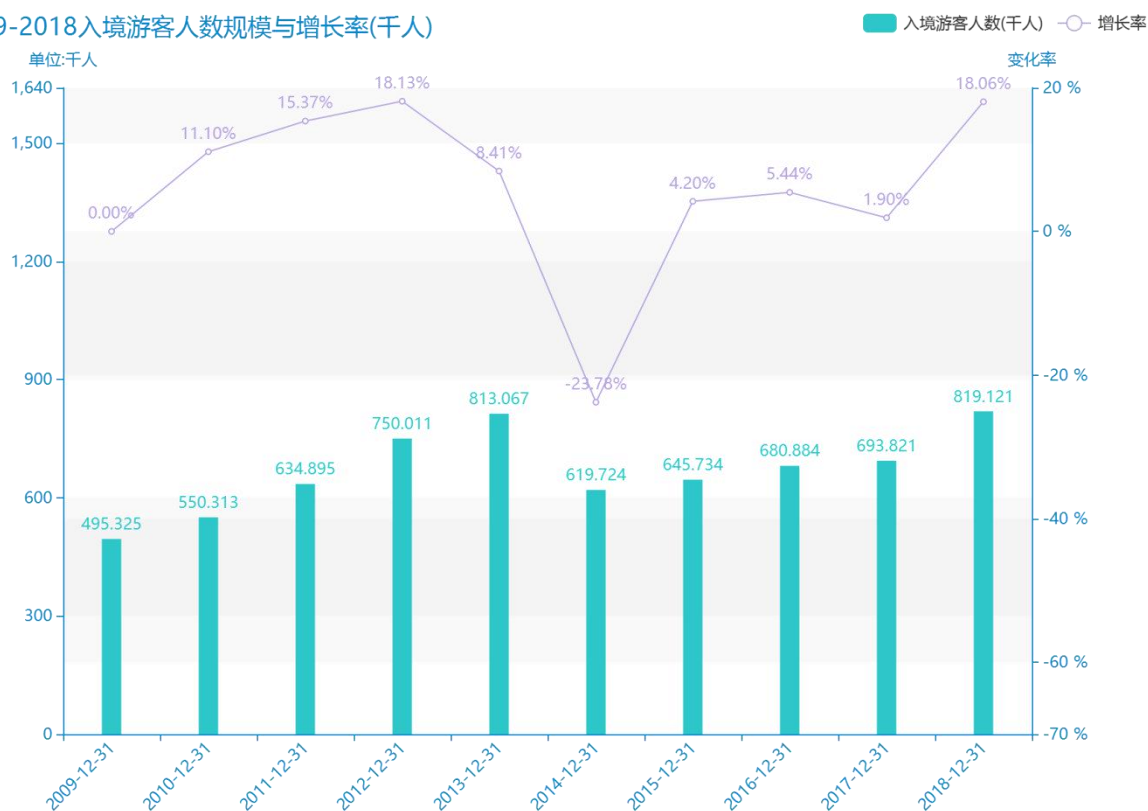

从具体数据来看，****沈阳市的入境游客人数为****千人，该指标在****同期为****千人，与****同期相比****了****千人，同比****，****规模****，增长率较上一年度****%。****期间，沈阳市的入境游客人数由****千人变为****千人，沈阳市的入境游客人数平均值为****千人，平均增长率为****，****年增长最快，增长率为****；****年增长最慢，增长率为****。

相较于全国各省份同期数据，****沈阳市的入境游客人数处于****的位置，其规模在统计的****个省市（除港澳台）中位列第****，同期入境游客人数排名前五的是****，排名最后五位的是****。沈阳市的入境游客人数比全国平均水平****千人，与排名首位的****相差****千人。而对于最近一期的增长率来说，增长率排名前五的城市是****，排名最后五名的是****。其中，沈阳市的入境游客人数的增长率排在第****的位置。

2009-2018入境游客人数规模与增长率(千人)