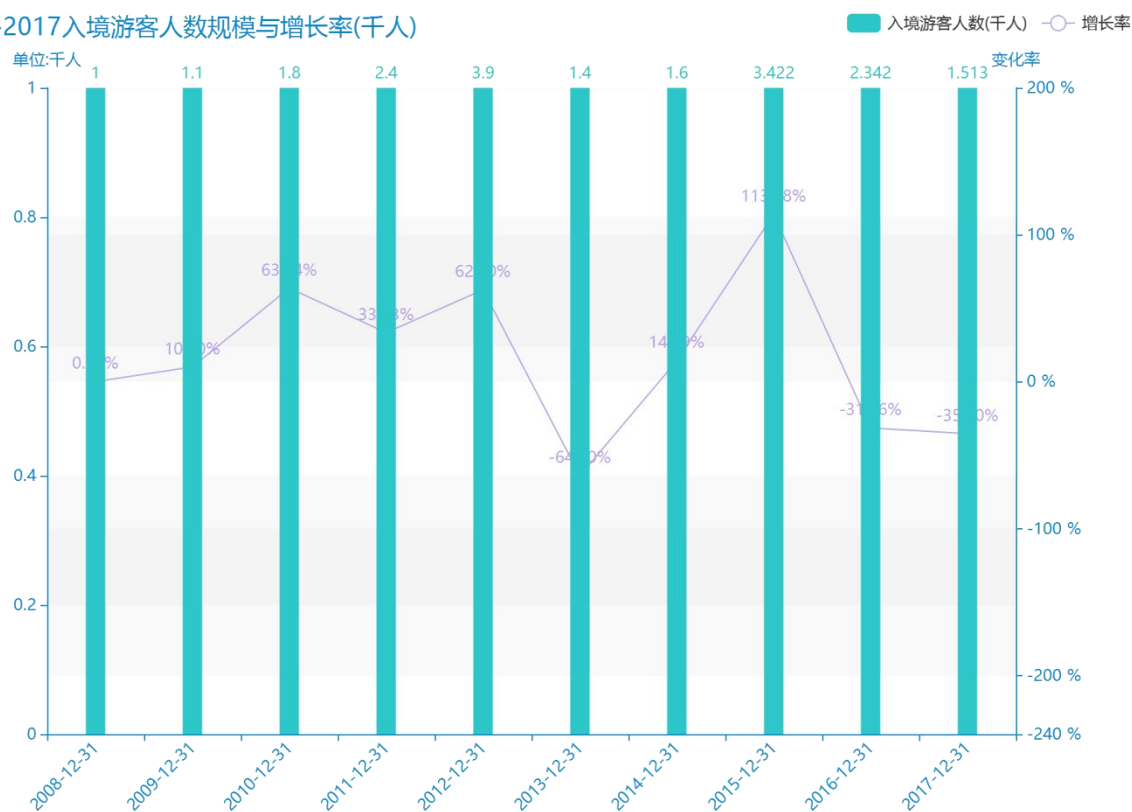

由最近获得的对自贡市的入境游客人数的统计结果可知，****，自贡市的入境游客人数的数据达到了****千人，该指标在****同期的数据为****千人。与****同期相比****了****千人，同比****，****规模较为****，增长率较上一年度****%。平均增长率为****，其中增长率最大可以达到****。根据****中自贡市的入境游客人数的统计数据，可以准确的看出，自从****以来，自贡市的入境游客人数经历了一定程度的****，****相比于****，****了****千人。同时，还值得注意的是，****期间，自贡市的入境游客人数平均值为****千人。同时，由具体数据可知，在这几年中，我国自贡市的入境游客人数最大值曾达到****千人，最小值曾达到****千人。

相较于全国各省份同期数据，****自贡市的入境游客人数处于****的位置，其规模在统计的****个省市（除港澳台）中位列第****，同期入境游客人数排名前五的是****，排名最后五位的是****。自贡市的入境游客人数比全国平均水平****千人，与排名首位的****相差****千人。而对于最近一期的增长率来说，增长率排名前五的城市是****，排名最后五名的是****。其中，自贡市的入境游客人数的增长率排在第****的位置。

2008-2017入境游客人数规模与增长率(千人)