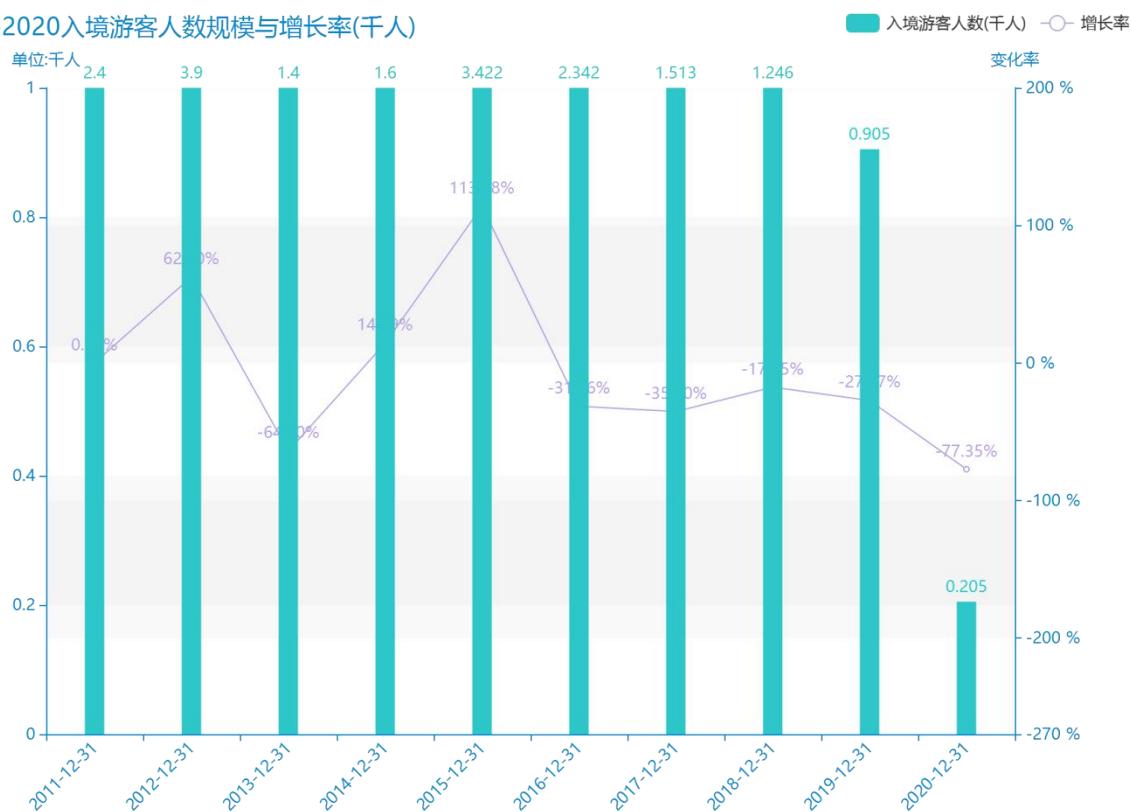

随着社会的发展，自贡市的入境游客人数越来越收到广大民众的关注，统计局最新得出的统计数据如下。从宏观的数据大体来看，****期间，自贡市的入境游客人数平均值为****千人。从数据的峰值和谷值可以具体看出，在这几年中，我国自贡市的入境游客人数最大值曾达到****千人，最小值曾达到****千人。****，自贡市的入境游客人数的值为****千人，该指标在****同期为****千人。与****同期相比****了****千人，同比*****，****规模较为****，增长率较上一年度*****%。平均增长率为****，其中增长率最大可以达到****。根据****中自贡市的入境游客人数的统计数据，从变化率的角度来看，我们可以从大体上看出，自从****以来，自贡市的入境游客人数经历了一定程度的****，****相比于****，****了****千人。

相较于全国各省份同期数据，****自贡市的入境游客人数处于****的位置，其规模在统计的****个省市（除港澳台）中位列第****，同期入境游客人数排名前五的是****，排名最后五位的是****。自贡市的入境游客人数比全国平均水平*****千人，与排名首位的****相差****千人。而对于最近一期的增长率来说，增长率排名前五的城市是****，排名最后五名的是****。其中，自贡市的入境游客人数的增长率排在第****的位置。

2011-2020入境游客人数规模与增长率(千人)