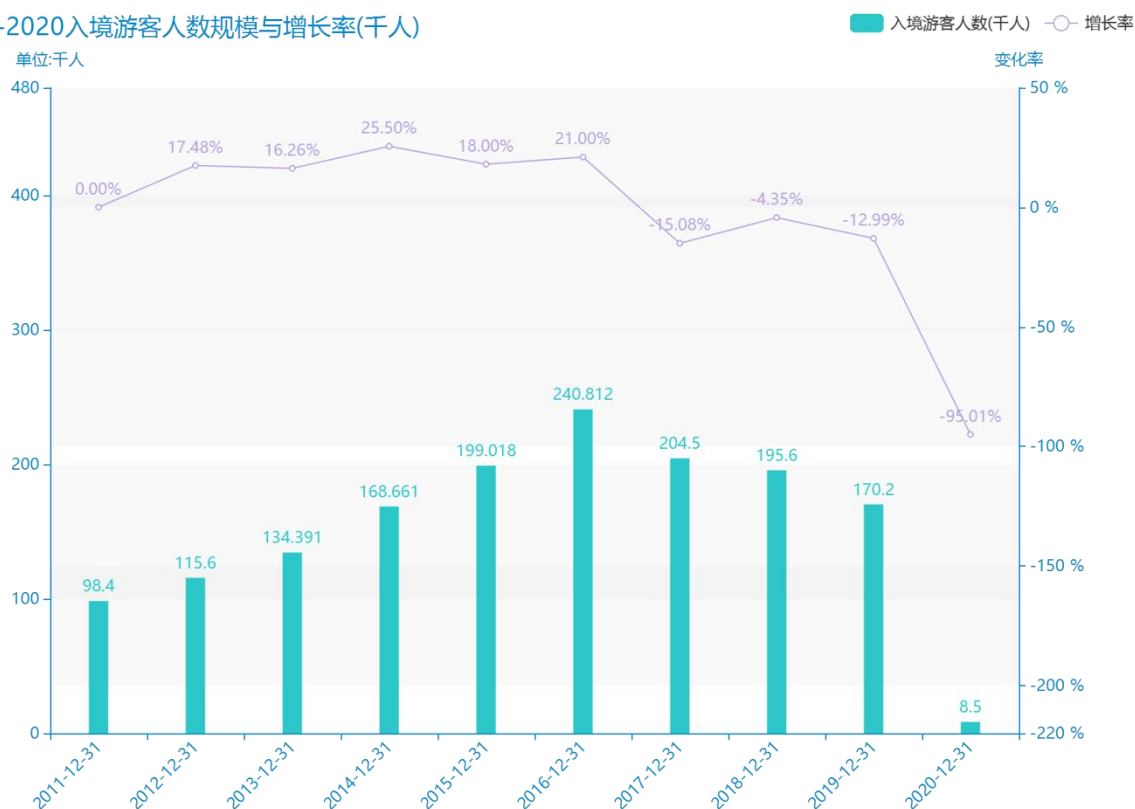

随着经济社会的发展，在大数据的社会，人们对通化市的入境游客人数的关注程度也越来越高。从平均值角度来讲，在****，通化市的入境游客人数平均值为****千人。****，通化市的入境游客人数为****千人，该指标在****同期为****千人。与****同期相比****了****千人，同比****，****规模较为****，增长率较上一年度****%。平均增长率为****，其中增长率最大可以达到****。根据****中通化市的入境游客人数的统计数据，从变化率的角度来看，可以直观的得出，自从****以来，通化市的入境游客人数经历了一定程度的****，****相比于****，****了****千人。

相较于全国各省份同期数据，****通化市的入境游客人数处于****的位置，其规模在统计的****个省市（除港澳台）中位列第****，同期入境游客人数排名前五的是****，排名最后五位的是****。通化市的入境游客人数比全国平均水平****千人，与排名首位的****相差****千人。而对于最近一期的增长率来说，增长率排名前五的城市是****，排名最后五名的是****。其中，通化市的入境游客人数的增长率排在第****的位置。

2011-2020入境游客人数规模与增长率(千人)