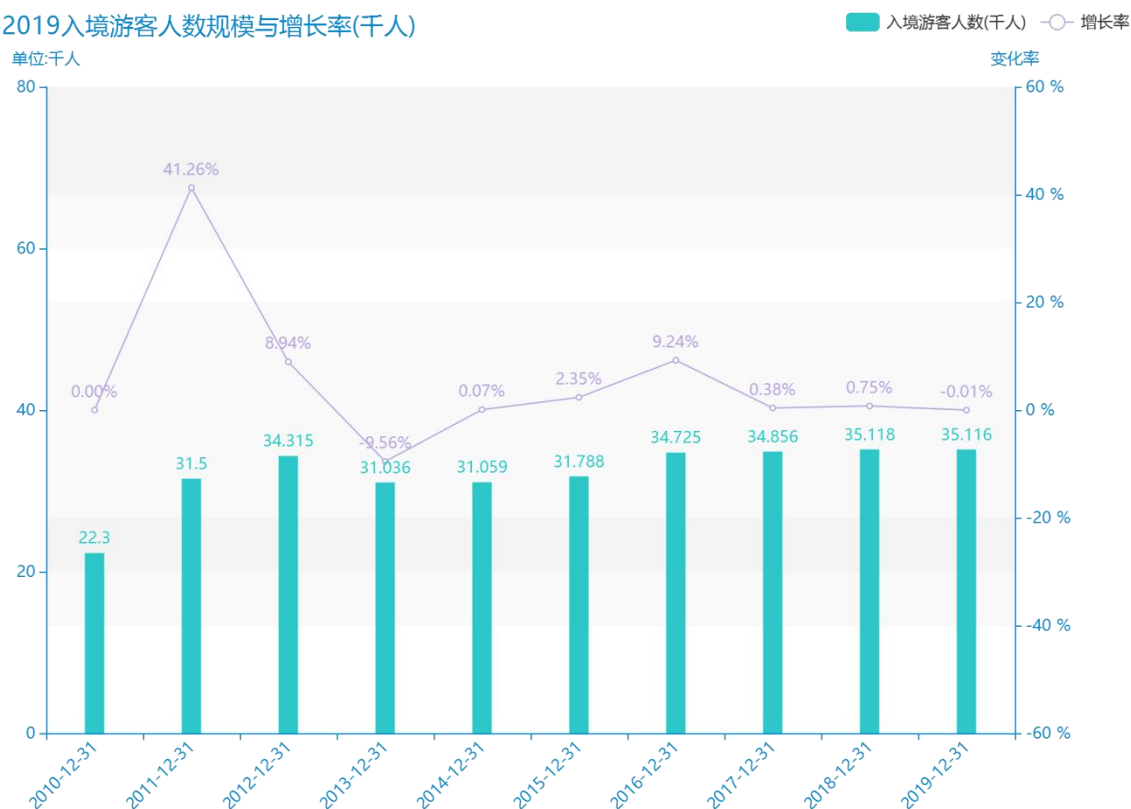

随着社会的发展，鄂尔多斯市的入境游客人数越来越收到广大民众的关注，统计局最新得出的统计数据如下。从宏观的数据大体来看，****期间，鄂尔多斯市的入境游客人数平均值为****千人。从数据的峰值和谷值可以具体看出，在这几年中，我国鄂尔多斯市的入境游客人数最大值曾达到****千人，最小值曾达到****千人。****，鄂尔多斯市的入境游客人数的值为****千人，该指标在****同期为****千人。与****同期相比****了****千人，同比*****，****规模较为****，增长率较上一年度*****%。平均增长率为****，其中增长率最大可以达到****。根据****中鄂尔多斯市的入境游客人数的统计数据，从变化率的角度来看，我们可以从大体上看出，自从****以来，鄂尔多斯市的入境游客人数经历了一定程度的****，****相比于****，****了****千人。

相较于全国各省份同期数据，****鄂尔多斯市的入境游客人数处于****的位置，其规模在统计的****个省市（除港澳台）中位列第****，同期入境游客人数排名前五的是****，排名最后五位的是****。鄂尔多斯市的入境游客人数比全国平均水平*****千人，与排名首位的****相差****千人。而对于最近一期的增长率来说，增长率排名前五的城市是****，排名最后五名的是****。其中，鄂尔多斯市的入境游客人数的增长率排在第****的位置。

2010-2019入境游客人数规模与增长率(千人)