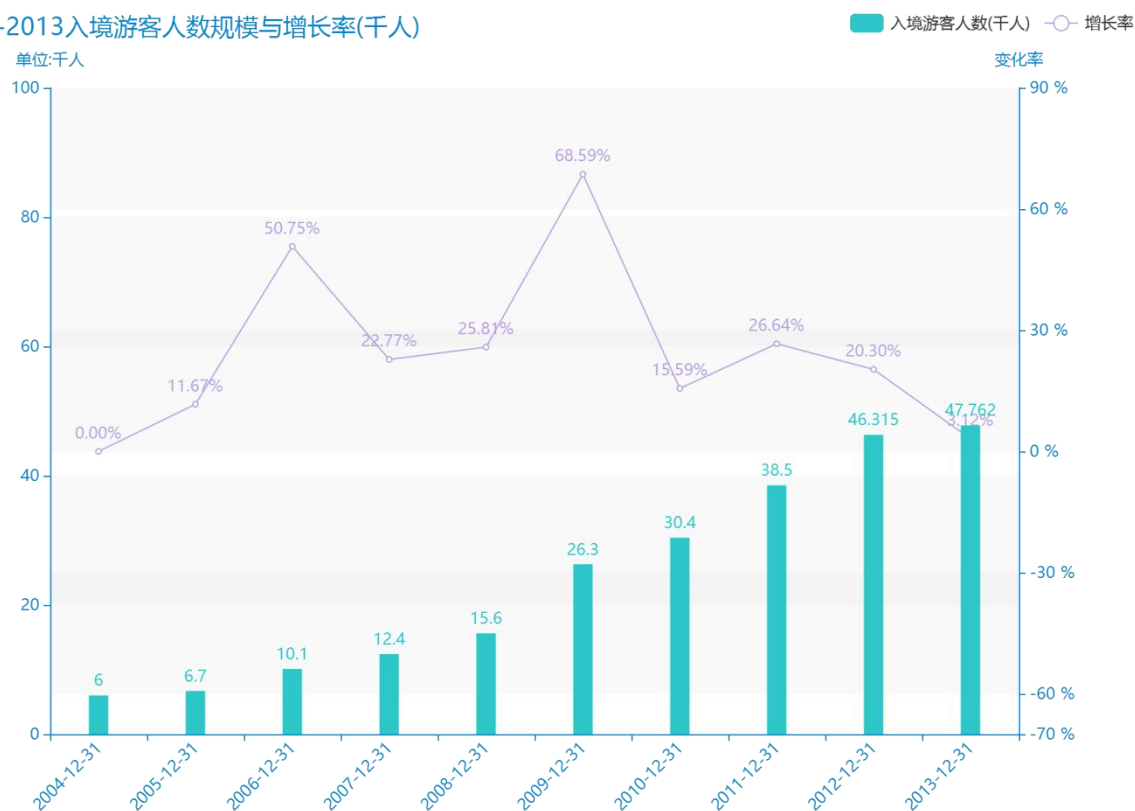

从具体数据来看，****齐齐哈尔市的入境游客人数为****千人，该指标在****同期为****千人，与****同期相比****了****千人，同比****，****规模****，增长率较上一年度****%。****期间，齐齐哈尔市的入境游客人数由****千人变为****千人，齐齐哈尔市的入境游客人数平均值为****千人，平均增长率为****，****年增长最快，增长率为****；****年增长最慢，增长率为****。

相较于全国各省份同期数据，****齐齐哈尔市的入境游客人数处于****的位置，其规模在统计的****个省市（除港澳台）中位列第****，同期入境游客人数排名前五的是****，排名最后五位的是****。齐齐哈尔市的入境游客人数比全国平均水平****千人，与排名首位的****相差****千人。而对于最近一期的增长率来说，增长率排名前五的城市是****，排名最后五名的是****。其中，齐齐哈尔市的入境游客人数的增长率排在第****的位置。

2004-2013入境游客人数规模与增长率(千人)