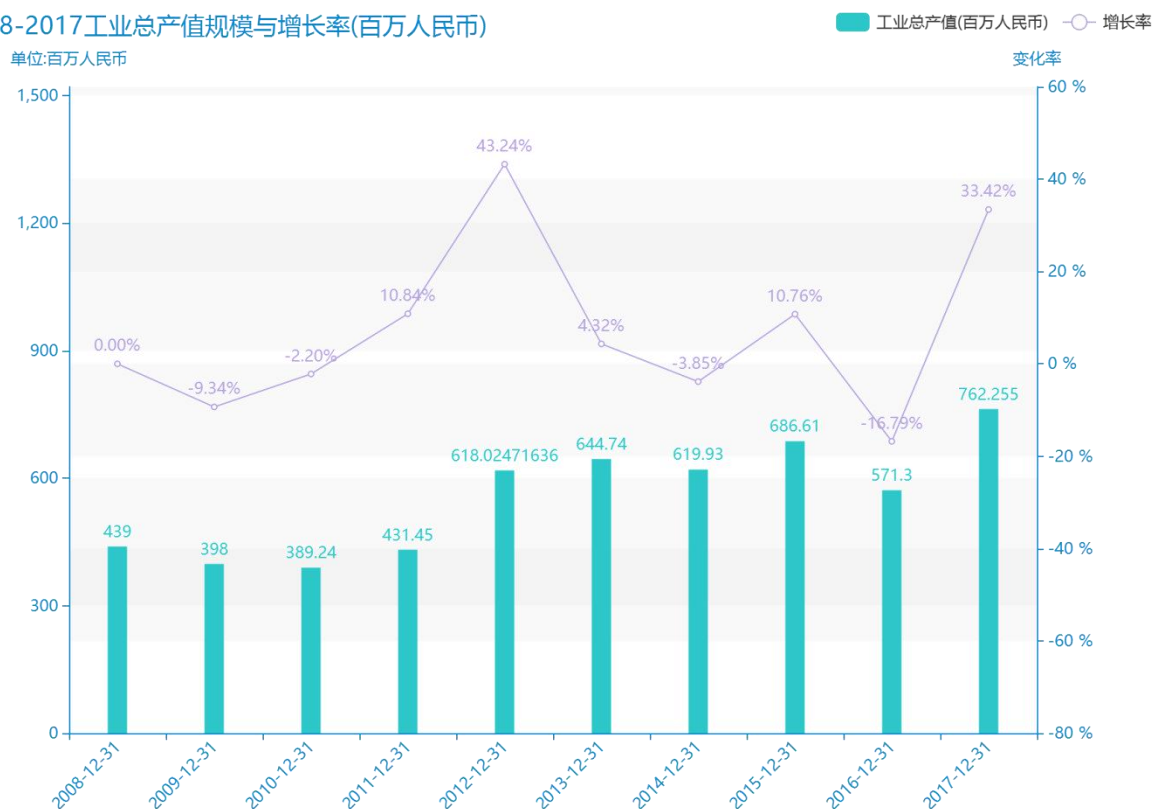

据最新统计局数据统计资料，****，林芝市的工业总产值的数据达到了****百万人民币，该指标在****同期的数据为****百万人民币，与****同期相比****了****百万人民币，同比****，****规模****，增长率较上一年度****%。根据****中林芝市的工业总产值的统计数据，我们可以很直观的看出，自从****以来，林芝市的工业总产值经历了一定程度的****，****相比于****，****了****百万人民币。****期间，林芝市的工业总产值平均值为****百万人民币。同时，由具体数据可知，在这几年中，我国林芝市的工业总产值最大值曾达到****百万人民币，最小值曾达到****百万人民币。平均增长率为****，其中增长率最大可以达到****。

相较于全国各省份同期数据，****林芝市的工业总产值处于****的位置，其规模在统计的****个省市（除港澳台）中位列第****，同期工业总产值排名前五的是****，排名最后五位的是****。林芝市的工业总产值比全国平均水平****百万人民币，与排名首位的****相差****百万人民币。而对于最近一期的增长率来说，增长率排名前五的城市是****，排名最后五名的是****。其中，林芝市的工业总产值的增长率排在第****的位置。

2008-2017工业总产值规模与增长率(百万人民币)