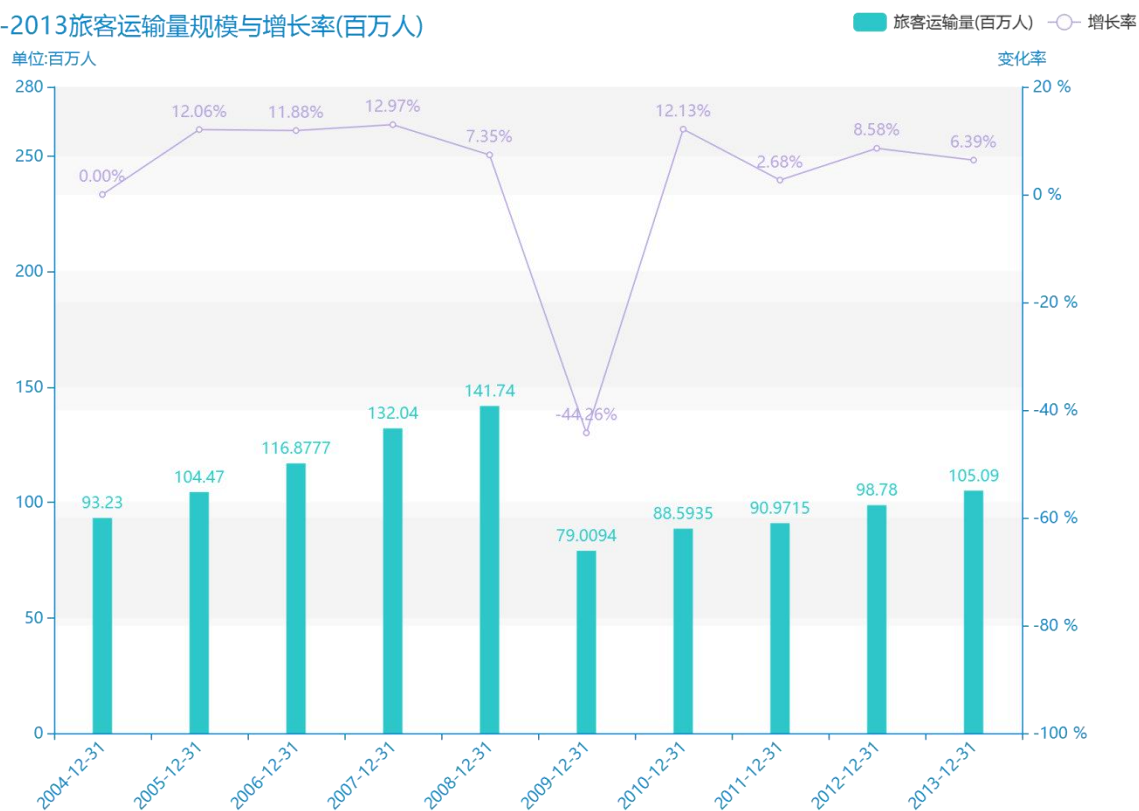

从具体数据来看，****自贡市的旅客运输量为****百万人，该指标在****同期为****百万人，与****同期相比****了****百万人，同比****，****规模****，增长率较上一年度****%。****期间，自贡市的旅客运输量由****百万人变为****百万人，自贡市的旅客运输量平均值为****百万人，平均增长率为****，****年增长最快，增长率为****；****年增长最慢，增长率为****。

相较于全国各省份同期数据，****自贡市的旅客运输量处于****的位置，其规模在统计的****个省市（除港澳台）中位列第****，同期旅客运输量排名前五的是****，排名最后五位的是****。自贡市的旅客运输量比全国平均水平****百万人，与排名首位的****相差****百万人。而对于最近一期的增长率来说，增长率排名前五的城市是****，排名最后五名的是****。其中，自贡市的旅客运输量的增长率排在第****的位置。

2004-2013旅客运输量规模与增长率(百万人)