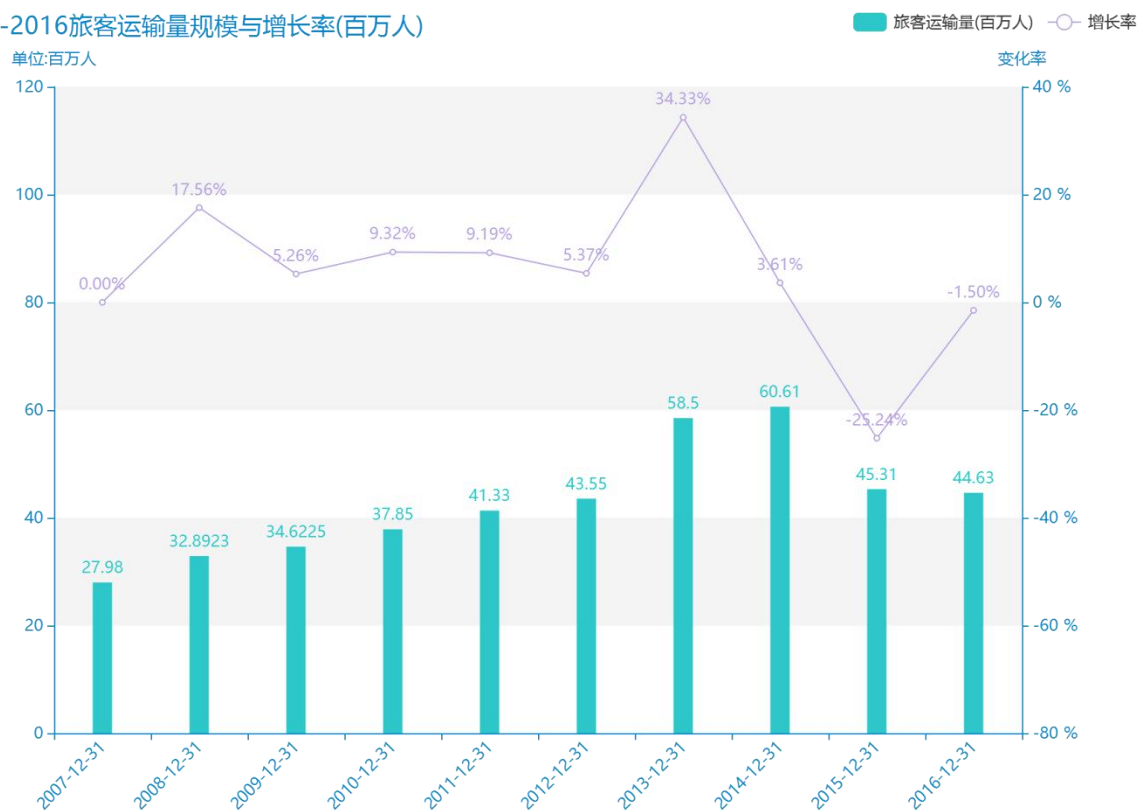

与历史数据相比，****锦州市的旅客运输量为****百万人，该指标在****同期为****百万人，与****同期相比****了****百万人，同比****，****规模****，增长率较上一年度****%。****间，锦州市的旅客运输量由****百万人变为****百万人，锦州市的旅客运输量平均值为****百万人，平均增长率为****，****年增长最快，增长率为****；****年增长最慢，增长率为****。

与全国各省份同期数据横向对比，****锦州市的旅客运输量处于****的位置，其规模在统计的****个省市（除港澳台）中位列第****，同期旅客运输量排名前五的是****，排名最后五位的是****。锦州市的旅客运输量比全国平均水平****百万人，与排名首位的****相差****百万人。而对于最近一期的增长率来说，增长率排名前五的城市是****，排名最后五名的是****。其中，锦州市的旅客运输量的增长率排在第****的位置。

2007-2016旅客运输量规模与增长率(百万人)