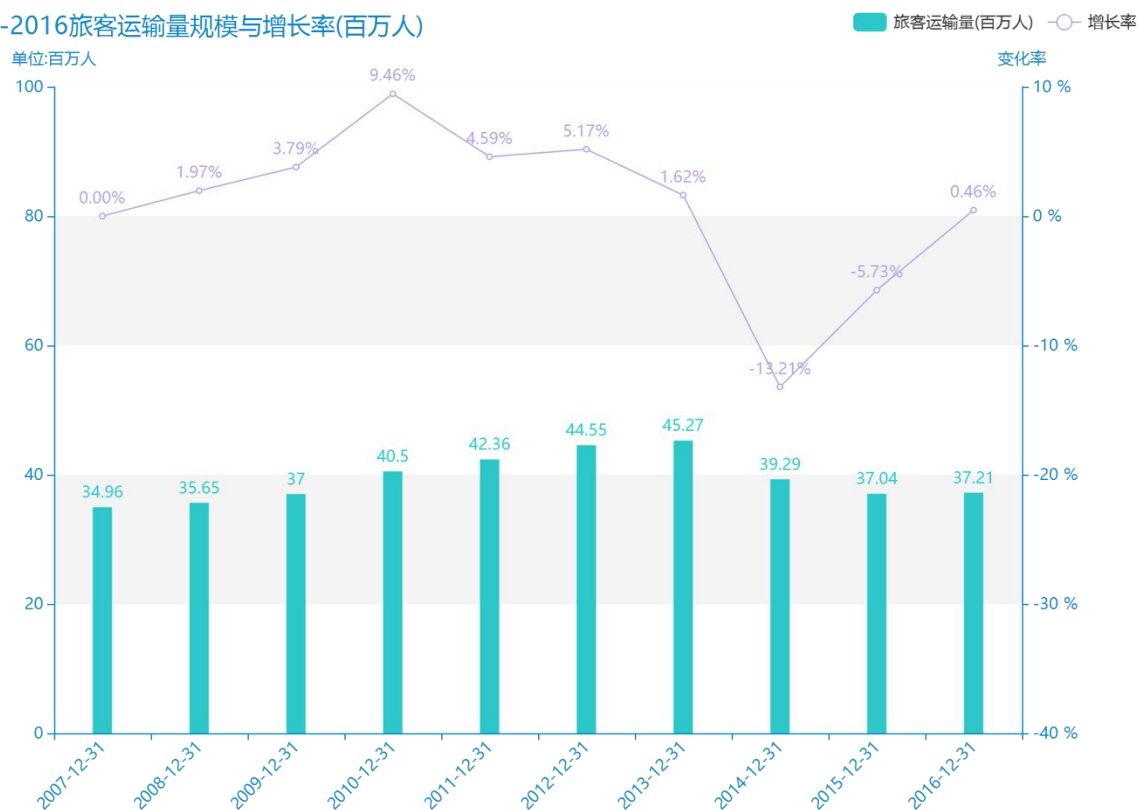

由最近获得的对鸡西市的旅客运输量的统计结果可知，****，鸡西市的旅客运输量的数据达到了****百万人，该指标在****同期的数据为****百万人。与****同期相比****了****百万人，同比****，****规模较为****，增长率较上一年度****%。平均增长率为****，其中增长率最大可以达到****。根据****中鸡西市的旅客运输量的统计数据，可以准确的看出，自从****以来，鸡西市的旅客运输量经历了一定程度的****，****相比于****，****了****百万人。同时，还值得注意的是，****期间，鸡西市的旅客运输量平均值为****百万人。同时，由具体数据可知，在这几年中，我国鸡西市的旅客运输量最大值曾达到****百万人，最小值曾达到****百万人。

相较于全国各省份同期数据，****鸡西市的旅客运输量处于****的位置，其规模在统计的****个省市（除港澳台）中位列第****，同期旅客运输量排名前五的是****，排名最后五位的是****。鸡西市的旅客运输量比全国平均水平****百万人，与排名首位的****相差****百万人。而对于最近一期的增长率来说，增长率排名前五的城市是****，排名最后五名的是****。其中，鸡西市的旅客运输量的增长率排在第****的位置。

2007-2016旅客运输量规模与增长率(百万人)