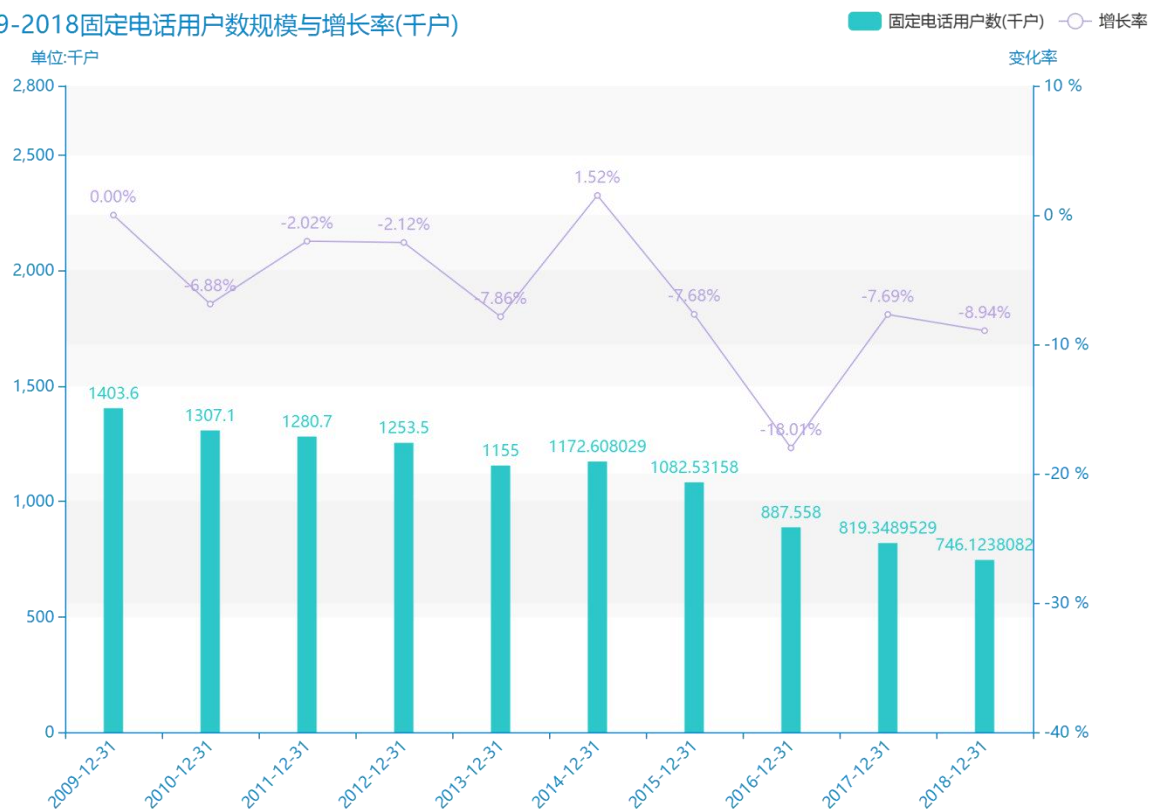

随着社会的发展，洛阳市的固定电话用户数越来越收到广大民众的关注，统计局最新得出的统计数据如下。从宏观的数据大体来看，****期间，洛阳市的固定电话用户数平均值为****千户。从数据的峰值和谷值可以具体看出，在这几年中，我国洛阳市的固定电话用户数最大值曾达到****千户，最小值曾达到****千户。****，洛阳市的固定电话用户数的值为****千户，该指标在****同期为****千户。与****同期相比****了****千户，同比*****，****规模较为****，增长率较上一年度*****%。平均增长率为****，其中增长率最大可以达到****。根据****中洛阳市的固定电话用户数的统计数据，从变化率的角度来看，我们可以从大体上看出，自从****以来，洛阳市的固定电话用户数经历了一定程度的****，****相比于****，****了****千户。

相较于全国各省份同期数据，****洛阳市的固定电话用户数处于****的位置，其规模在统计的****个省市（除港澳台）中位列第****，同期固定电话用户数排名前五的是****，排名最后五位的是****。洛阳市的固定电话用户数比全国平均水平*****千户，与排名首位的****相差****千户。而对于最近一期的增长率来说，增长率排名前五的城市是****，排名最后五名的是****。其中，洛阳市的固定电话用户数的增长率排在第****的位置。

2009-2018固定电话用户数规模与增长率(千户)