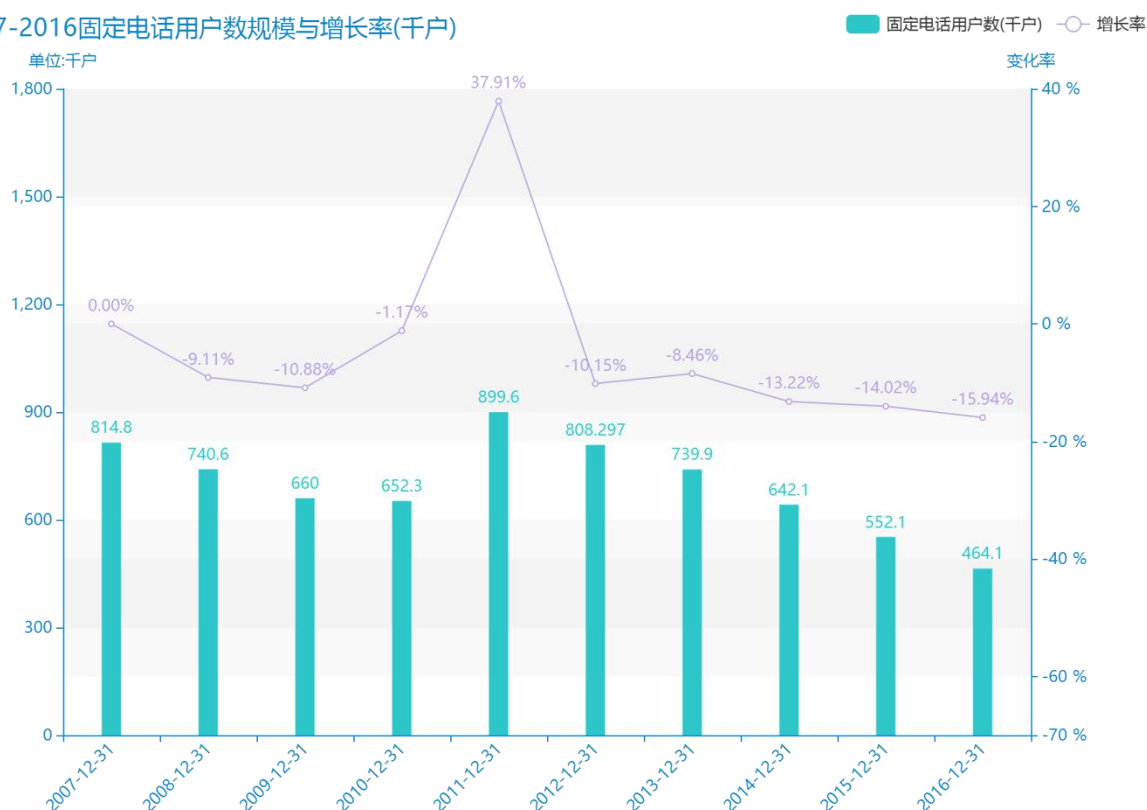

随着社会的发展，芜湖市的固定电话用户数越来越收到广大民众的关注，统计局最新得出的统计数据如下。从宏观的数据大体来看，****期间，芜湖市的固定电话用户数平均值为****千户。从数据的峰值和谷值可以具体看出，在这几年中，我国芜湖市的固定电话用户数最大值曾达到****千户，最小值曾达到****千户。****，芜湖市的固定电话用户数的值为****千户，该指标在****同期为****千户。与****同期相比****了****千户，同比****，****规模较为****，增长率较上一年度****%。平均增长率为****，其中增长率最大可以达到****。根据****中芜湖市的固定电话用户数的统计数据，从变化率的角度来看，我们可以从大体上看出，自从****以来，芜湖市的固定电话用户数经历了一定程度的****，****相比于****，****了****千户。

相较于全国各省份同期数据，****芜湖市的固定电话用户数处于****的位置，其规模在统计的****个省市（除港澳台）中位列第****，同期固定电话用户数排名前五的是****，排名最后五位的是****。芜湖市的固定电话用户数比全国平均水平****千户，与排名首位的****相差****千户。而对于最近一期的增长率来说，增长率排名前五的城市是****，排名最后五名的是****。其中，芜湖市的固定电话用户数的增长率排在第****的位置。

2007-2016固定电话用户数规模与增长率(千户)