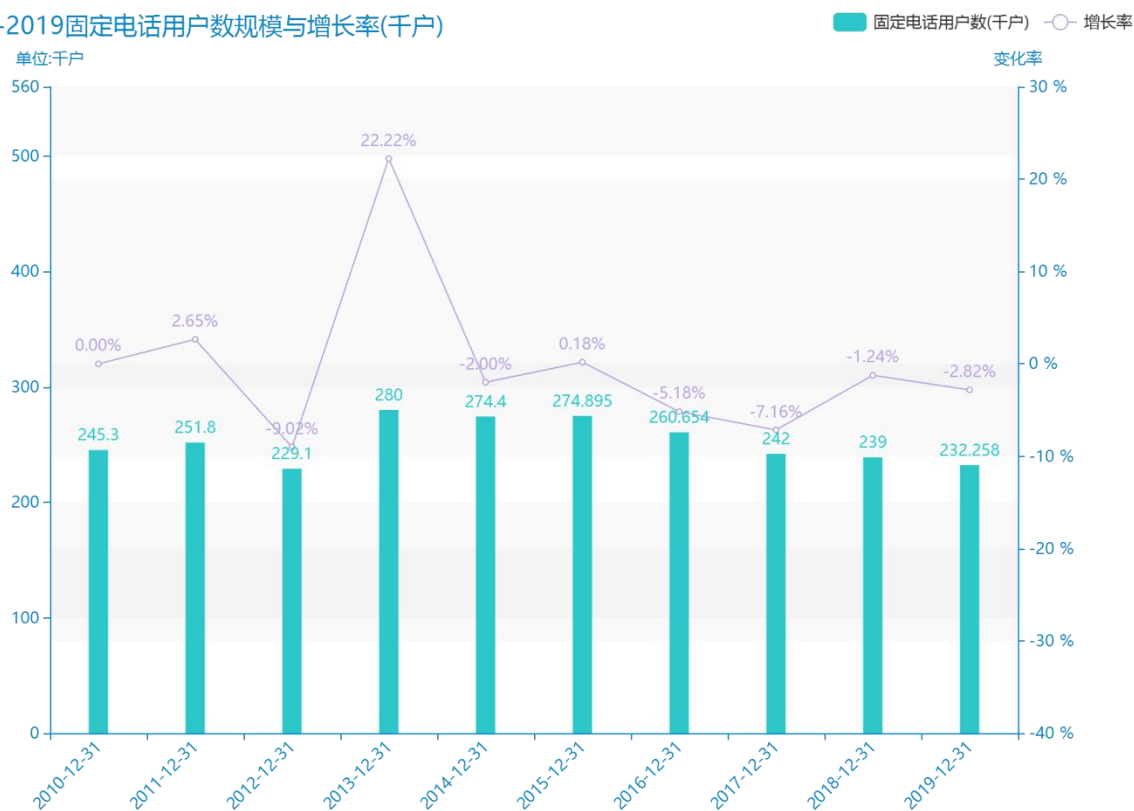

与历史数据相比，****萍乡市的固定电话用户数为****千户，该指标在****同期为****千户，与****同期相比****了****千户，同比****，****规模****，增长率较上一年度****%。****间，萍乡市的固定电话用户数由****千户变为****千户，萍乡市的固定电话用户数平均值为****千户，平均增长率为****，****年增长最快，增长率为****；****年增长最慢，增长率为****。

与全国各省份同期数据横向对比，****萍乡市的固定电话用户数处于****的位置，其规模在统计的****个省市（除港澳台）中位列第****，同期固定电话用户数排名前五的是****，排名最后五位的是****。萍乡市的固定电话用户数比全国平均水平****千户，与排名首位的****相差****千户。而对于最近一期的增长率来说，增长率排名前五的城市是****，排名最后五名的是****。其中，萍乡市的固定电话用户数的增长率排在第****的位置。

2010-2019固定电话用户数规模与增长率(千户)