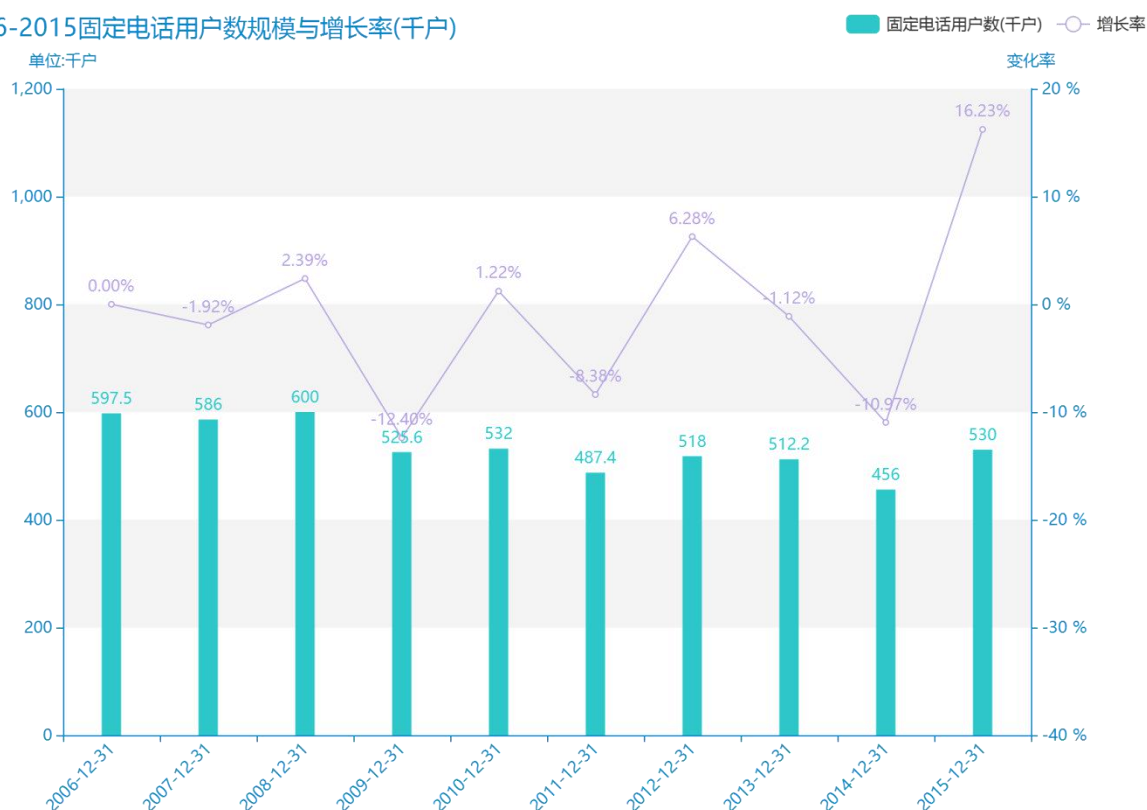

随着社会的发展，通化市的固定电话用户数越来越收到广大民众的关注，统计局最新得出的统计数据如下。从宏观的数据大体来看，****期间，通化市的固定电话用户数平均值为****千户。从数据的峰值和谷值可以具体看出，在这几年中，我国通化市的固定电话用户数最大值曾达到****千户，最小值曾达到****千户。****，通化市的固定电话用户数的值为****千户，该指标在****同期为****千户。与****同期相比****了****千户，同比*****，****规模较为****，增长率较上一年度*****%。平均增长率为****，其中增长率最大可以达到****。根据****中通化市的固定电话用户数的统计数据，从变化率的角度来看，我们可以从大体上看出，自从****以来，通化市的固定电话用户数经历了一定程度的****，****相比于****，****了****千户。

相较于全国各省份同期数据，****通化市的固定电话用户数处于****的位置，其规模在统计的****个省市（除港澳台）中位列第****，同期固定电话用户数排名前五的是****，排名最后五位的是****。通化市的固定电话用户数比全国平均水平*****千户，与排名首位的****相差****千户。而对于最近一期的增长率来说，增长率排名前五的城市是****，排名最后五名的是****。其中，通化市的固定电话用户数的增长率排在第****的位置。

2006-2015固定电话用户数规模与增长率(千户)