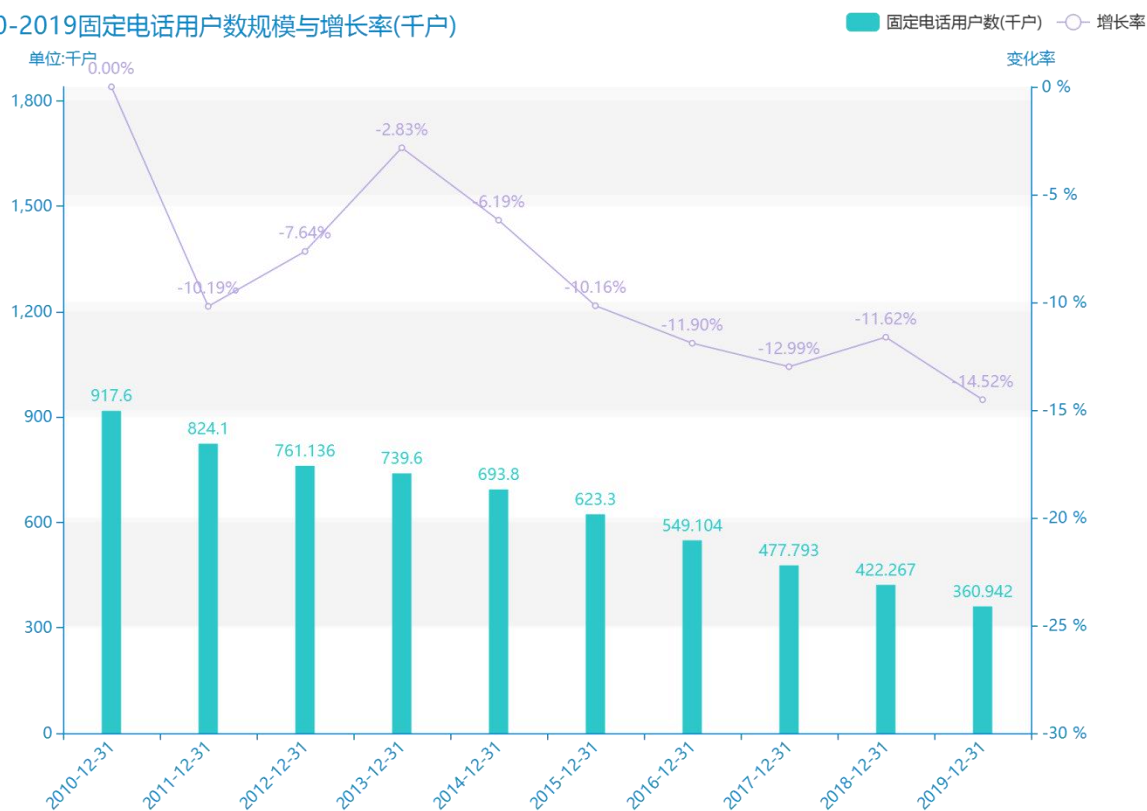

从具体数据来看，****邵阳市的固定电话用户数为****千户，该指标在****同期为****千户，与****同期相比****了****千户，同比****，****规模****，增长率较上一年度****%。****期间，邵阳市的固定电话用户数由****千户变为****千户，邵阳市的固定电话用户数平均值为****千户，平均增长率为****，****年增长最快，增长率为****；****年增长最慢，增长率为****。

相较于全国各省份同期数据，****邵阳市的固定电话用户数处于****的位置，其规模在统计的****个省市（除港澳台）中位列第****，同期固定电话用户数排名前五的是****，排名最后五位的是****。邵阳市的固定电话用户数比全国平均水平****千户，与排名首位的****相差****千户。而对于最近一期的增长率来说，增长率排名前五的城市是****，排名最后五名的是****。其中，邵阳市的固定电话用户数的增长率排在第****的位置。

2010-2019固定电话用户数规模与增长率(千户)