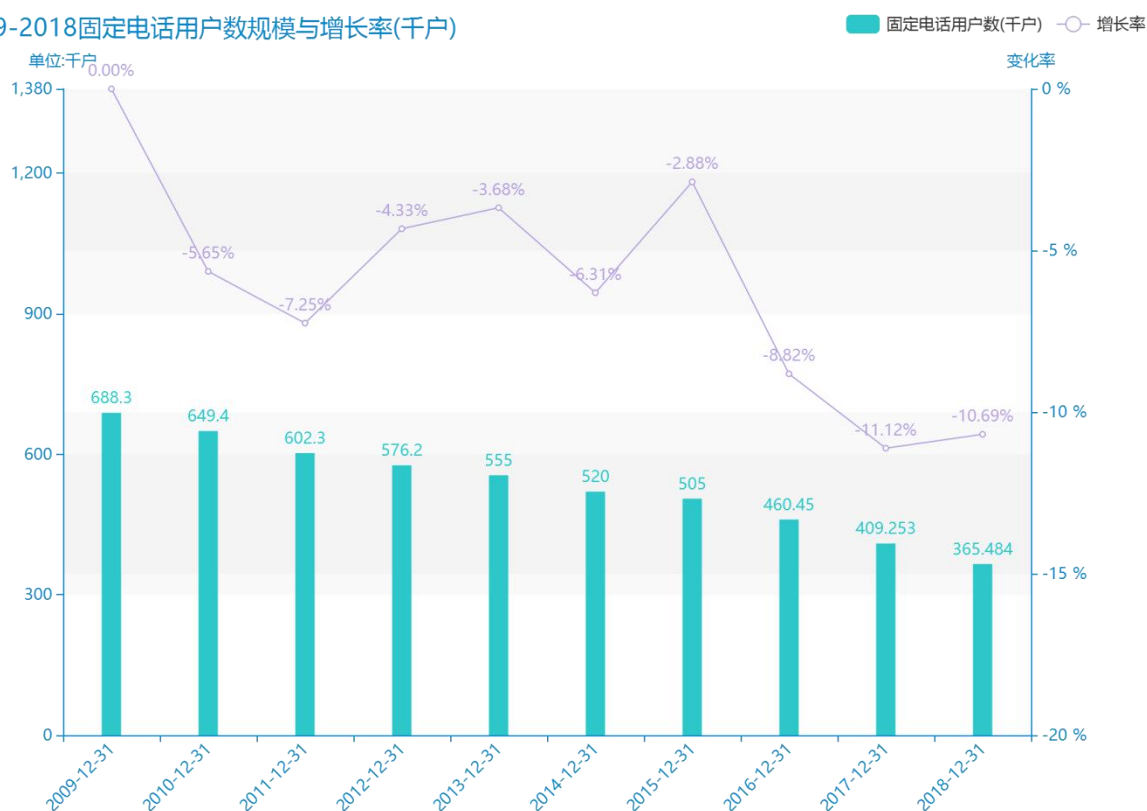

随着经济社会的发展，在大数据的社会，人们对韶关市的固定电话用户数的关注程度也越来越高。从平均值角度来讲，在****，韶关市的固定电话用户数平均值为****千户。****，韶关市的固定电话用户数为****千户，该指标在****同期为****千户。与****同期相比****了****千户，同比****，****规模较为****，增长率较上一年度****%。平均增长率为****，其中增长率最大可以达到****。根据****中韶关市的固定电话用户数的统计数据，从变化率的角度来看，可以直观的得出，自从****以来，韶关市的固定电话用户数经历了一定程度的****，****相比于****，****了****千户。

相较于全国各省份同期数据，****韶关市的固定电话用户数处于****的位置，其规模在统计的****个省市（除港澳台）中位列第****，同期固定电话用户数排名前五的是****，排名最后五位的是****。韶关市的固定电话用户数比全国平均水平****千户，与排名首位的****相差****千户。而对于最近一期的增长率来说，增长率排名前五的城市是****，排名最后五名的是****。其中，韶关市的固定电话用户数的增长率排在第****的位置。

2009-2018固定电话用户数规模与增长率(千户)