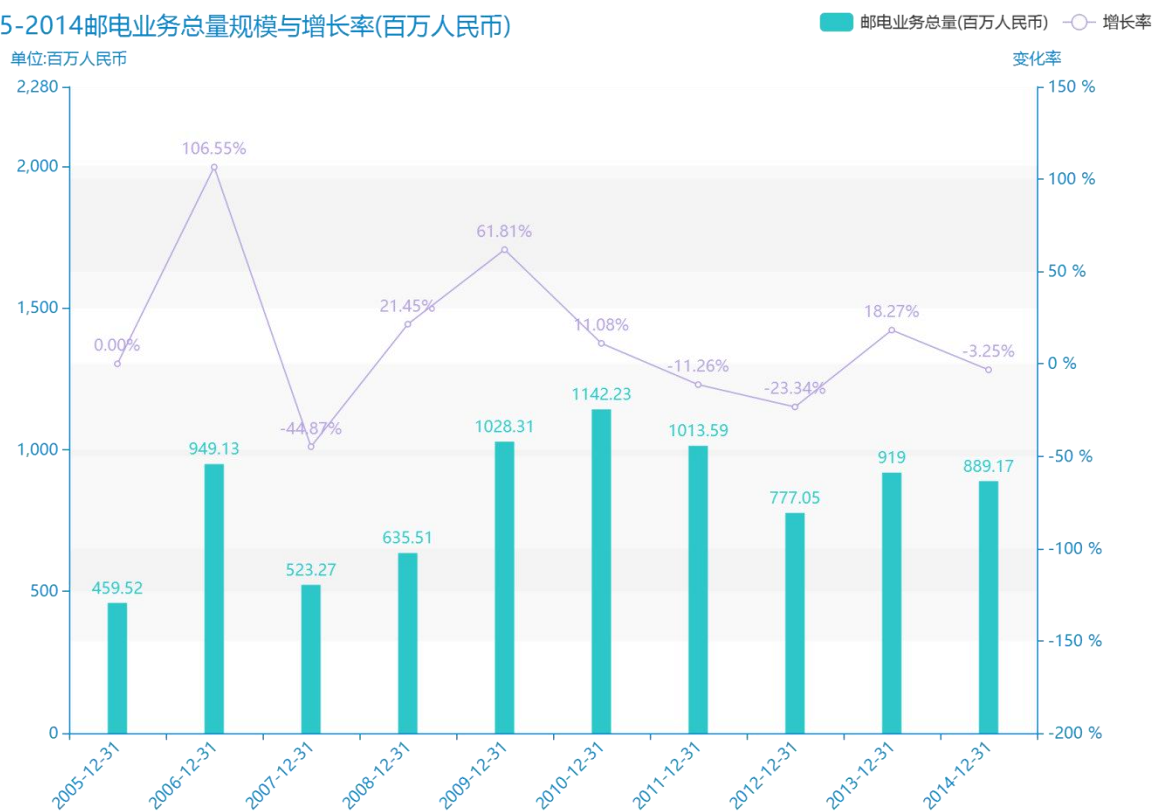

从具体数据来看，****鹤岗市的邮电业务总量为****百万人民币，该指标在****同期为****百万人民币，与****同期相比****了****百万人民币，同比****，****规模****，增长率较上一年度****%。****期间，鹤岗市的邮电业务总量由****百万人民币变为****百万人民币，鹤岗市的邮电业务总量平均值为****百万人民币，平均增长率为****，****年增长最快，增长率为****；****年增长最慢，增长率为****。

相较于全国各省份同期数据，****鹤岗市的邮电业务总量处于****的位置，其规模在统计的****个省市（除港澳台）中位列第****，同期邮电业务总量排名前五的是****，排名最后五位的是****。鹤岗市的邮电业务总量比全国平均水平****百万人民币，与排名首位的****相差****百万人民币。而对于最近一期的增长率来说，增长率排名前五的城市是****，排名最后五名的是****。其中，鹤岗市的邮电业务总量的增长率排在第****的位置。

2005-2014邮电业务总量规模与增长率(百万人民币)