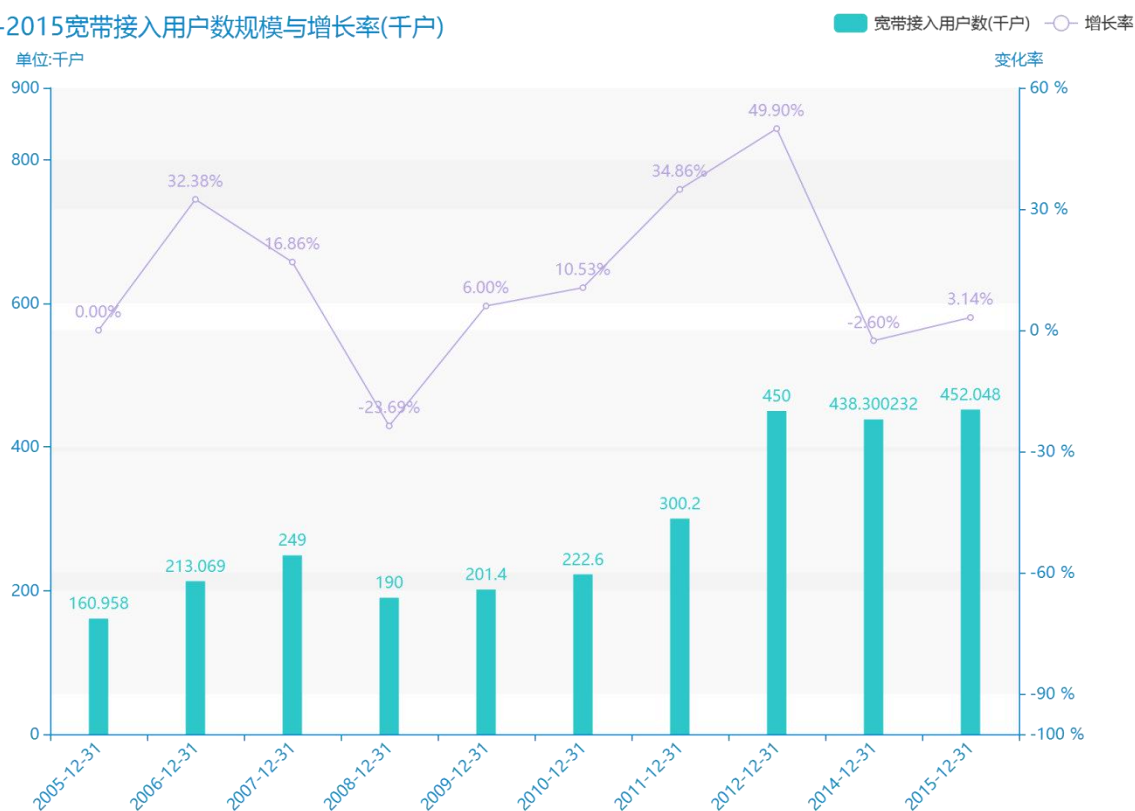

与历史数据相比，****上饶市的宽带接入用户数为****千户，该指标在****同期为****千户，与****同期相比****了****千户，同比****，****规模****，增长率较上一年度****%。****间，上饶市的宽带接入用户数由****千户变为****千户，上饶市的宽带接入用户数平均值为****千户，平均增长率为****，****年增长最快，增长率为****；****年增长最慢，增长率为****。

与全国各省份同期数据横向对比，****上饶市的宽带接入用户数处于****的位置，其规模在统计的****个省市（除港澳台）中位列第****，同期宽带接入用户数排名前五的是****，排名最后五位的是****。上饶市的宽带接入用户数比全国平均水平****千户，与排名首位的****相差****千户。而对于最近一期的增长率来说，增长率排名前五的城市是****，排名最后五名的是****。其中，上饶市的宽带接入用户数的增长率排在第****的位置。

2005-2015宽带接入用户数规模与增长率(千户)