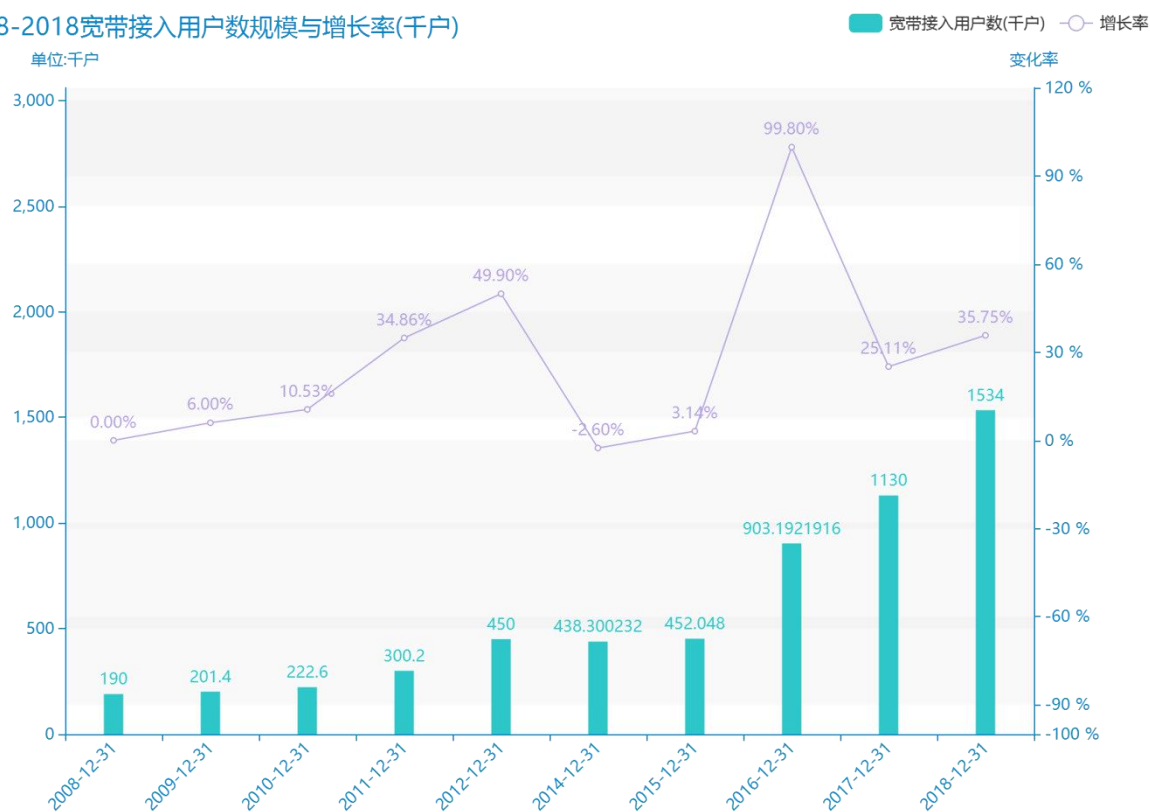

由最近获得的对上饶市的宽带接入用户数的统计结果可知，****，上饶市的宽带接入用户数的数据达到了****千户，该指标在****同期的数据为****千户。与****同期相比****了****千户，同比****，****规模较为****，增长率较上一年度****%。平均增长率为****，其中增长率最大可以达到****。根据****中上饶市的宽带接入用户数的统计数据，可以准确的看出，自从****以来，上饶市的宽带接入用户数经历了一定程度的****，****相比于****，****了****千户。同时，还值得注意的是，****期间，上饶市的宽带接入用户数平均值为****千户。同时，由具体数据可知，在这几年中，我国上饶市的宽带接入用户数最大值曾达到****千户，最小值曾达到****千户。

相较于全国各省份同期数据，****上饶市的宽带接入用户数处于****的位置，其规模在统计的****个省市（除港澳台）中位列第****，同期宽带接入用户数排名前五的是****，排名最后五位的是****。上饶市的宽带接入用户数比全国平均水平****千户，与排名首位的****相差****千户。而对于最近一期的增长率来说，增长率排名前五的城市是****，排名最后五名的是****。其中，上饶市的宽带接入用户数的增长率排在第****的位置。

2008-2018宽带接入用户数规模与增长率(千户)