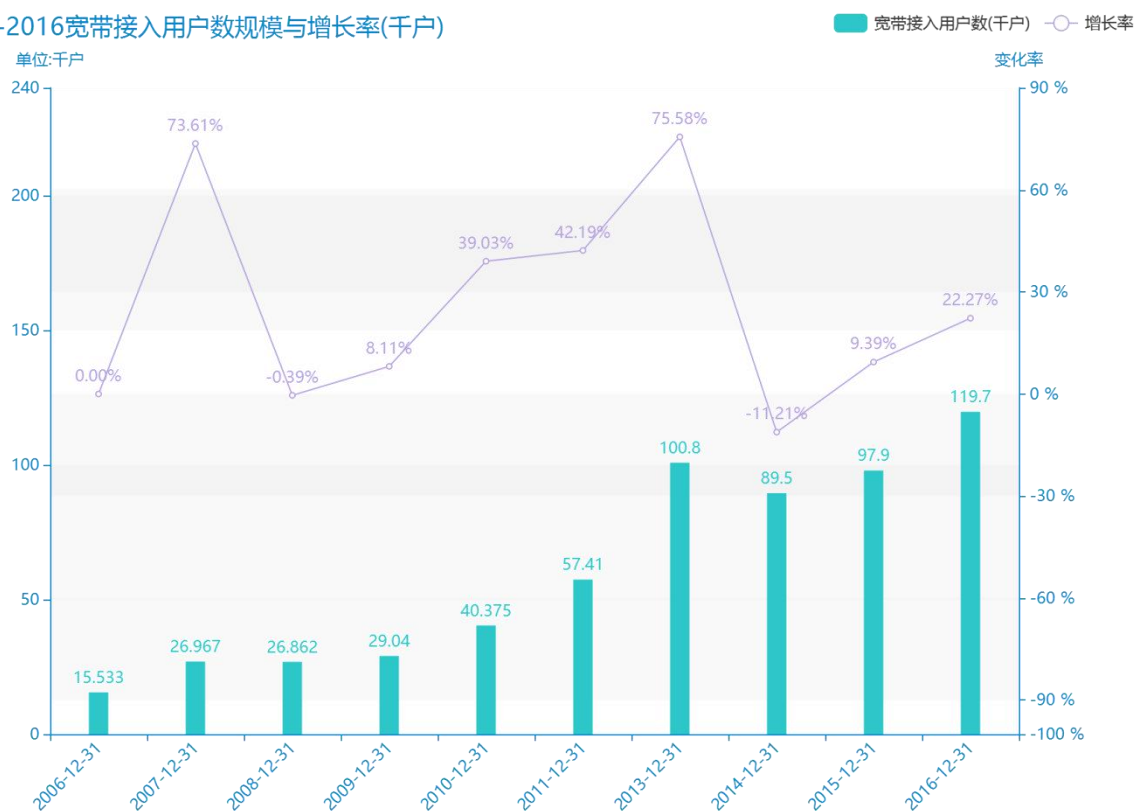

从具体数据来看，****中卫市的宽带接入用户数为****千户，该指标在****同期为****千户，与****同期相比****了****千户，同比****，****规模****，增长率较上一年度****%。****期间，中卫市的宽带接入用户数由****千户变为****千户，中卫市的宽带接入用户数平均值为****千户，平均增长率为****，****年增长最快，增长率为****；****年增长最慢，增长率为****。

相较于全国各省份同期数据，****中卫市的宽带接入用户数处于****的位置，其规模在统计的****个省市（除港澳台）中位列第****，同期宽带接入用户数排名前五的是****，排名最后五位的是****。中卫市的宽带接入用户数比全国平均水平****千户，与排名首位的****相差****千户。而对于最近一期的增长率来说，增长率排名前五的城市是****，排名最后五名的是****。其中，中卫市的宽带接入用户数的增长率排在第****的位置。

2006-2016宽带接入用户数规模与增长率(千户)