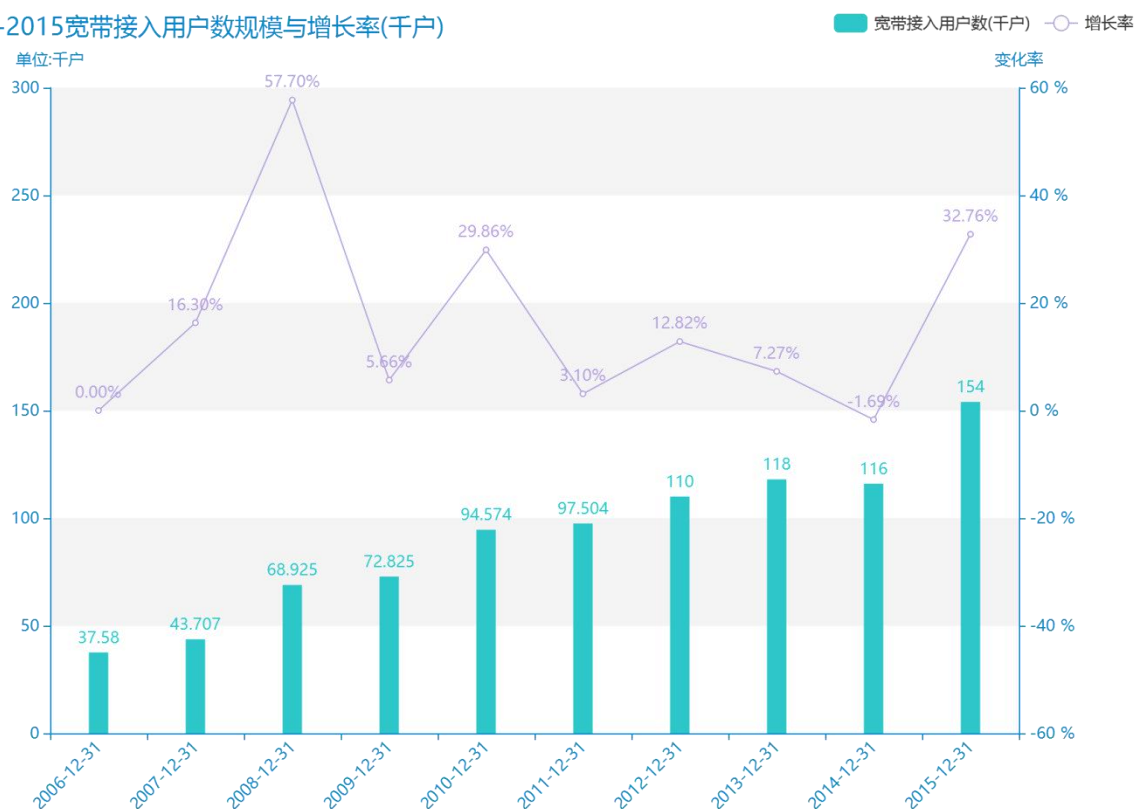

据最新统计局数据统计资料，****，克拉玛依市的宽带接入用户数的数据达到了****千户，该指标在****同期的数据为****千户，与****同期相比****了****千户，同比****，****规模****，增长率较上一年度****%。根据****中克拉玛依市的宽带接入用户数的统计数据，我们可以很直观的看出，自从****以来，克拉玛依市的宽带接入用户数经历了一定程度的****，****相比于****，****了****千户。****期间，克拉玛依市的宽带接入用户数平均值为****千户。同时，由具体数据可知，在这几年中，我国克拉玛依市的宽带接入用户数最大值曾达到****千户，最小值曾达到****千户。平均增长率为****，其中增长率最大可以达到****。

相较于全国各省份同期数据，****克拉玛依市的宽带接入用户数处于****的位置，其规模在统计的****个省市（除港澳台）中位列第****，同期宽带接入用户数排名前五的是****，排名最后五位的是****。克拉玛依市的宽带接入用户数比全国平均水平****千户，与排名首位的****相差****千户。而对于最近一期的增长率来说，增长率排名前五的城市是****，排名最后五名的是****。其中，克拉玛依市的宽带接入用户数的增长率排在第****的位置。

2006-2015宽带接入用户数规模与增长率(千户)