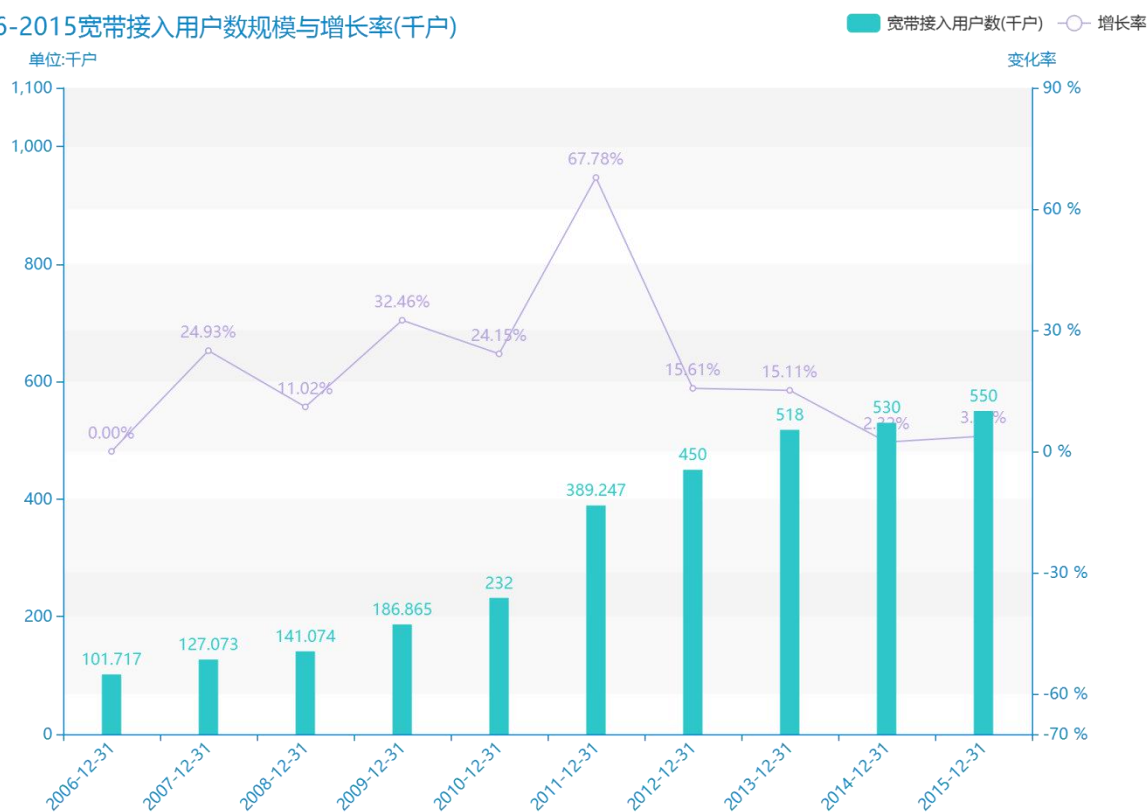

由最近获得的对南平市的宽带接入用户数的统计结果可知，****，南平市的宽带接入用户数的数据达到了****千户，该指标在****同期的数据为****千户。与****同期相比****了****千户，同比****，****规模较为****，增长率较上一年度****%。平均增长率为****，其中增长率最大可以达到****。根据****中南平市的宽带接入用户数的统计数据，可以准确的看出，自从****以来，南平市的宽带接入用户数经历了一定程度的****，****相比于****，****了****千户。同时，还值得注意的是，****期间，南平市的宽带接入用户数平均值为****千户。同时，由具体数据可知，在这几年中，我国南平市的宽带接入用户数最大值曾达到****千户，最小值曾达到****千户。

相较于全国各省份同期数据，****南平市的宽带接入用户数处于****的位置，其规模在统计的****个省市（除港澳台）中位列第****，同期宽带接入用户数排名前五的是****，排名最后五位的是****。南平市的宽带接入用户数比全国平均水平****千户，与排名首位的****相差****千户。而对于最近一期的增长率来说，增长率排名前五的城市是****，排名最后五名的是****。其中，南平市的宽带接入用户数的增长率排在第****的位置。

2006-2015宽带接入用户数规模与增长率(千户)