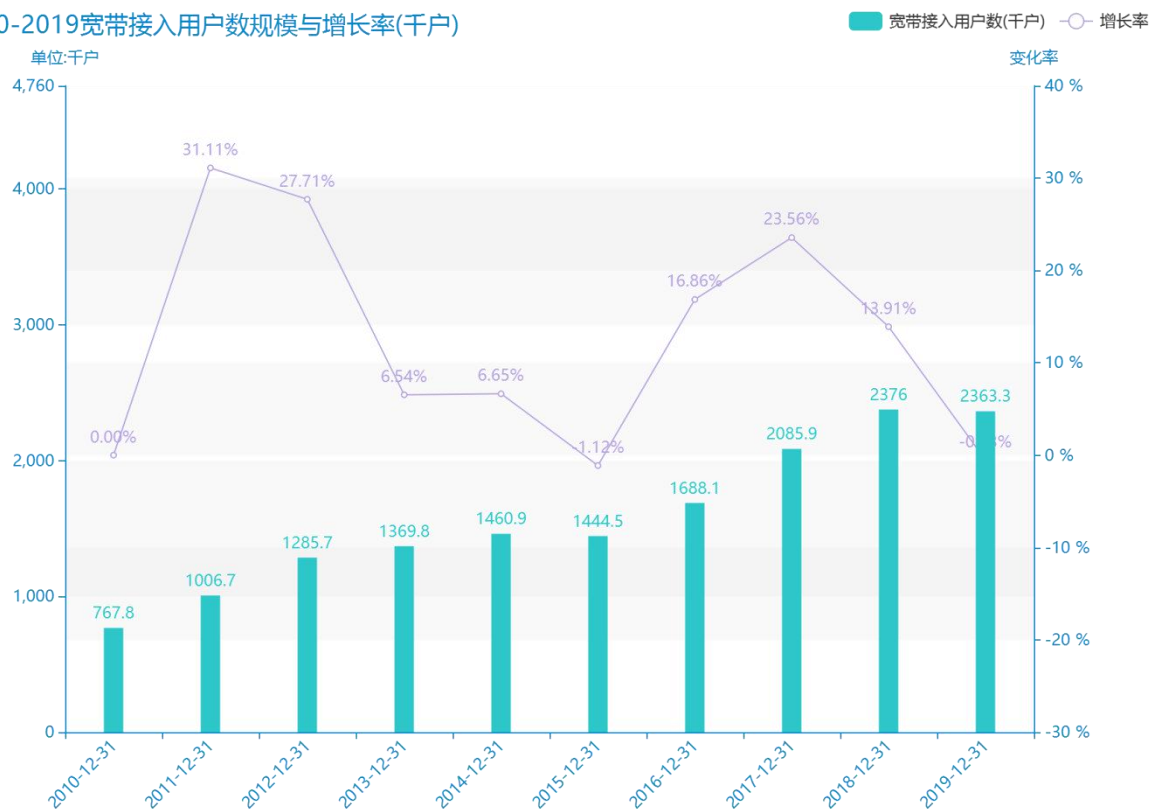

从具体数据来看，****厦门市的宽带接入用户数为****千户，该指标在****同期为****千户，与****同期相比****了****千户，同比****，****规模****，增长率较上一年度****%。****期间，厦门市的宽带接入用户数由****千户变为****千户，厦门市的宽带接入用户数平均值为****千户，平均增长率为****，****年增长最快，增长率为****；****年增长最慢，增长率为****。

相较于全国各省份同期数据，****厦门市的宽带接入用户数处于****的位置，其规模在统计的****个省市（除港澳台）中位列第****，同期宽带接入用户数排名前五的是****，排名最后五位的是****。厦门市的宽带接入用户数比全国平均水平****千户，与排名首位的****相差****千户。而对于最近一期的增长率来说，增长率排名前五的城市是****，排名最后五名的是****。其中，厦门市的宽带接入用户数的增长率排在第****的位置。

2010-2019宽带接入用户数规模与增长率(千户)