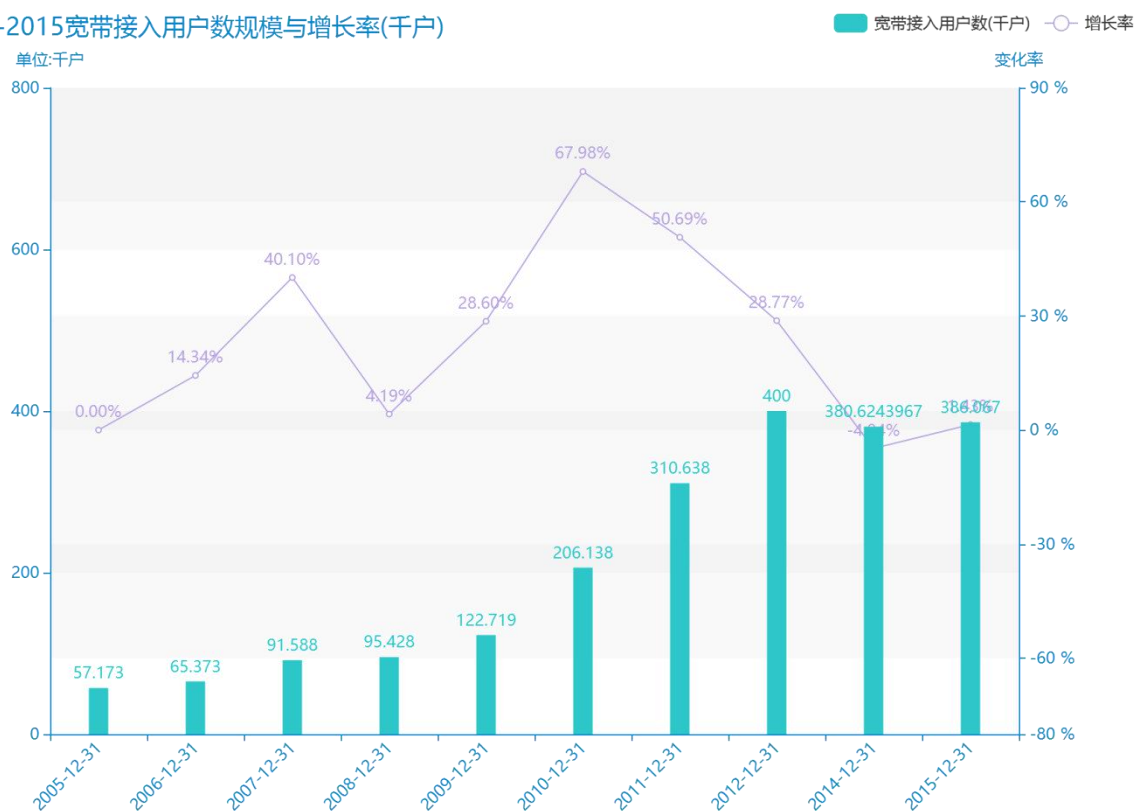

与历史数据相比，****吉安市的宽带接入用户数为****千户，该指标在****同期为****千户，与****同期相比****了****千户，同比****，****规模****，增长率较上一年度****%。****间，吉安市的宽带接入用户数由****千户变为****千户，吉安市的宽带接入用户数平均值为****千户，平均增长率为****，****年增长最快，增长率为****；****年增长最慢，增长率为****。

与全国各省份同期数据横向对比，****吉安市的宽带接入用户数处于****的位置，其规模在统计的****个省市（除港澳台）中位列第****，同期宽带接入用户数排名前五的是****，排名最后五位的是****。吉安市的宽带接入用户数比全国平均水平****千户，与排名首位的****相差****千户。而对于最近一期的增长率来说，增长率排名前五的城市是****，排名最后五名的是****。其中，吉安市的宽带接入用户数的增长率排在第****的位置。

2005-2015宽带接入用户数规模与增长率(千户)