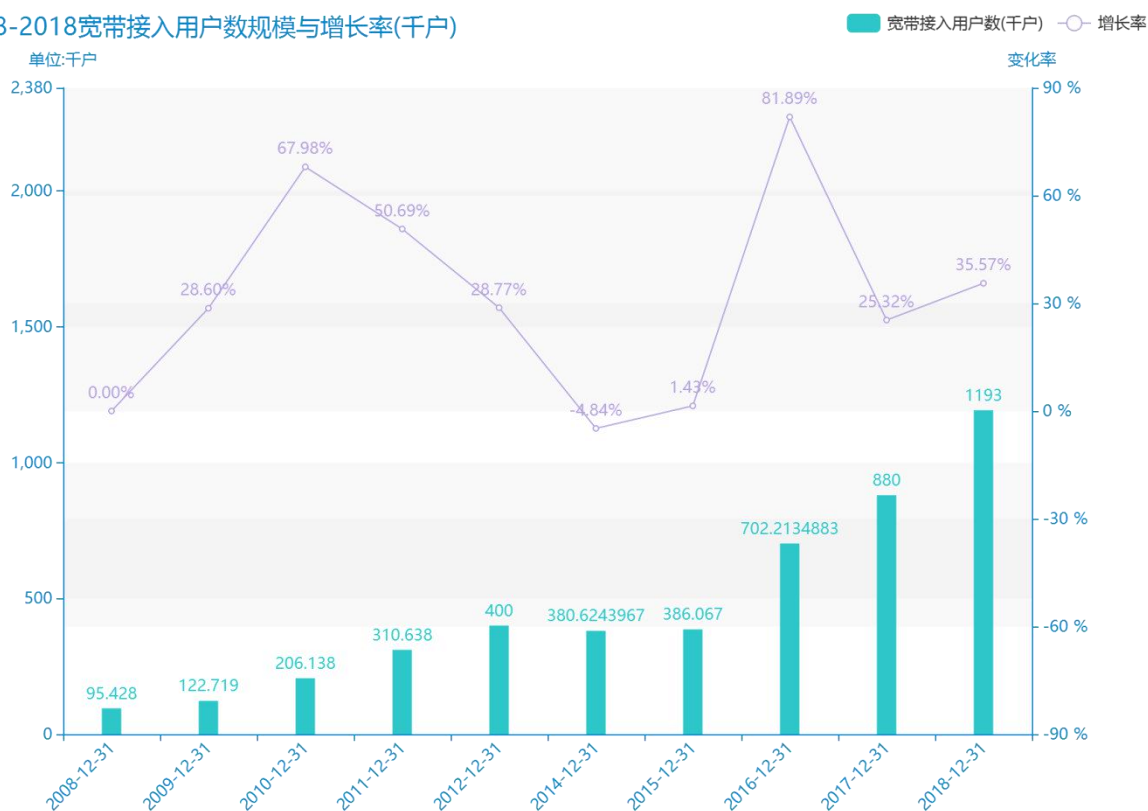

与历史数据相比，****吉安市的宽带接入用户数为****千户，该指标在****同期为****千户，与****同期相比****了****千户，同比****，****规模****，增长率较上一年度****%。****间，吉安市的宽带接入用户数由****千户变为****千户，吉安市的宽带接入用户数平均值为****千户，平均增长率为****，****年增长最快，增长率为****；****年增长最慢，增长率为****。

与全国各省份同期数据横向对比，****吉安市的宽带接入用户数处于****的位置，其规模在统计的****个省市（除港澳台）中位列第****，同期宽带接入用户数排名前五的是****，排名最后五位的是****。吉安市的宽带接入用户数比全国平均水平****千户，与排名首位的****相差****千户。而对于最近一期的增长率来说，增长率排名前五的城市是****，排名最后五名的是****。其中，吉安市的宽带接入用户数的增长率排在第****的位置。

2008-2018宽带接入用户数规模与增长率(千户)