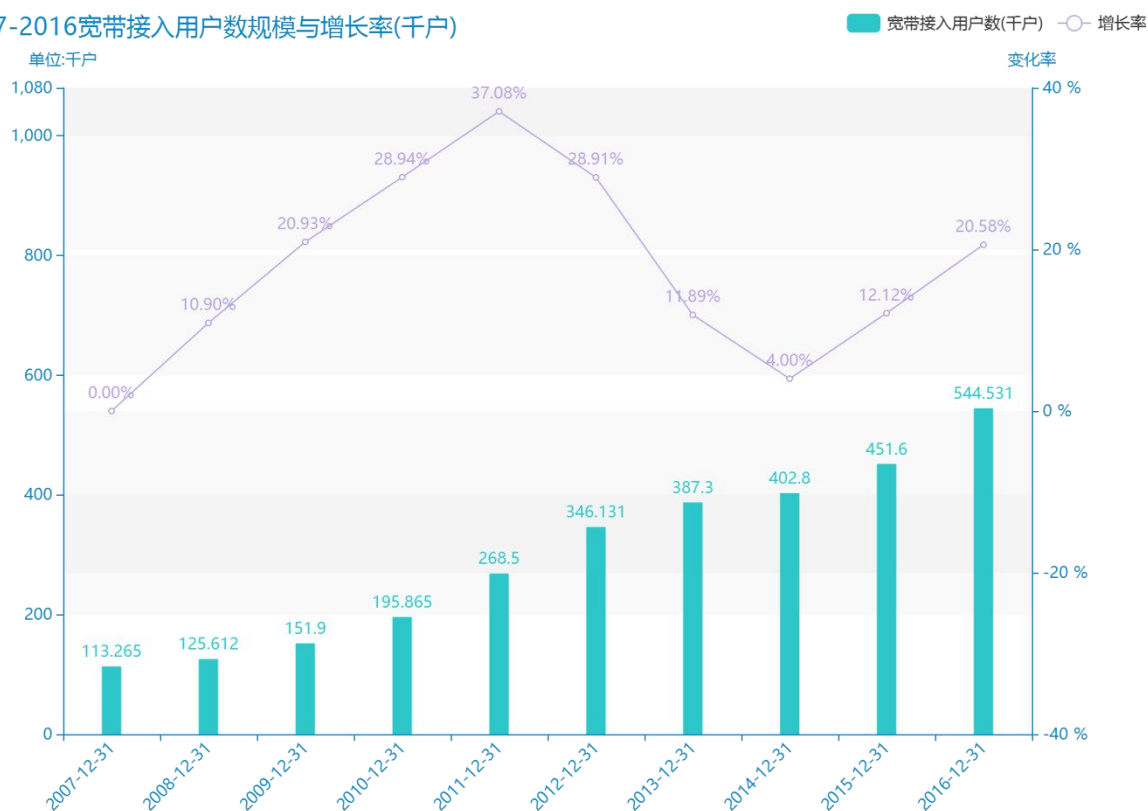

与历史数据相比，****娄底市的宽带接入用户数为****千户，该指标在****同期为****千户，与****同期相比****了****千户，同比****，****规模****，增长率较上一年度****%。****间，娄底市的宽带接入用户数由****千户变为****千户，娄底市的宽带接入用户数平均值为****千户，平均增长率为****，****年增长最快，增长率为****；****年增长最慢，增长率为****。

与全国各省份同期数据横向对比，****娄底市的宽带接入用户数处于****的位置，其规模在统计的****个省市（除港澳台）中位列第****，同期宽带接入用户数排名前五的是****，排名最后五位的是****。娄底市的宽带接入用户数比全国平均水平****千户，与排名首位的****相差****千户。而对于最近一期的增长率来说，增长率排名前五的城市是****，排名最后五名的是****。其中，娄底市的宽带接入用户数的增长率排在第****的位置。

2007-2016宽带接入用户数规模与增长率(千户)