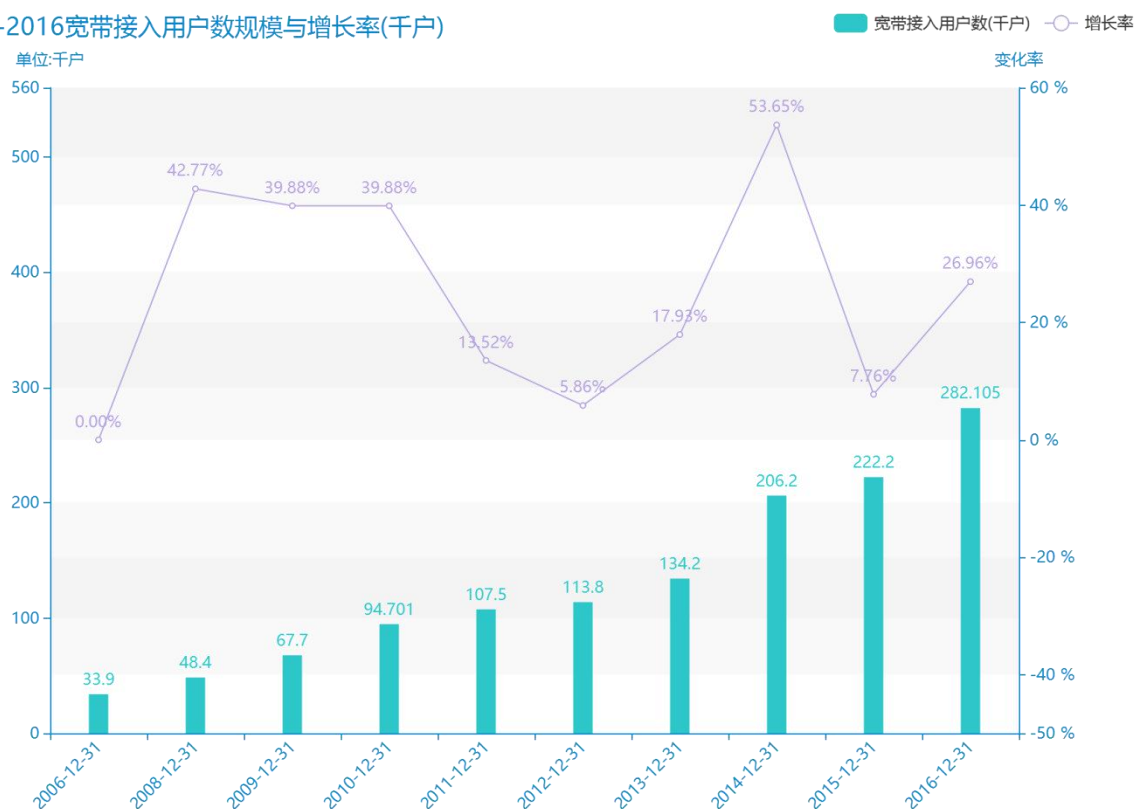

随着经济社会的发展，在大数据的社会，人们对安顺市的宽带接入用户数的关注程度也越来越高。从平均值角度来讲，在****，安顺市的宽带接入用户数平均值为****千户。****，安顺市的宽带接入用户数为****千户，该指标在****同期为****千户。与****同期相比****了****千户，同比****，****规模较为****，增长率较上一年度****%。平均增长率为****，其中增长率最大可以达到****。根据****中安顺市的宽带接入用户数的统计数据，从变化率的角度来看，可以直观的得出，自从****以来，安顺市的宽带接入用户数经历了一定程度的****，****相比于****，****了****千户。

相较于全国各省份同期数据，****安顺市的宽带接入用户数处于****的位置，其规模在统计的****个省市（除港澳台）中位列第****，同期宽带接入用户数排名前五的是****，排名最后五位的是****。安顺市的宽带接入用户数比全国平均水平****千户，与排名首位的****相差****千户。而对于最近一期的增长率来说，增长率排名前五的城市是****，排名最后五名的是****。其中，安顺市的宽带接入用户数的增长率排在第****的位置。

2006-2016宽带接入用户数规模与增长率(千户)