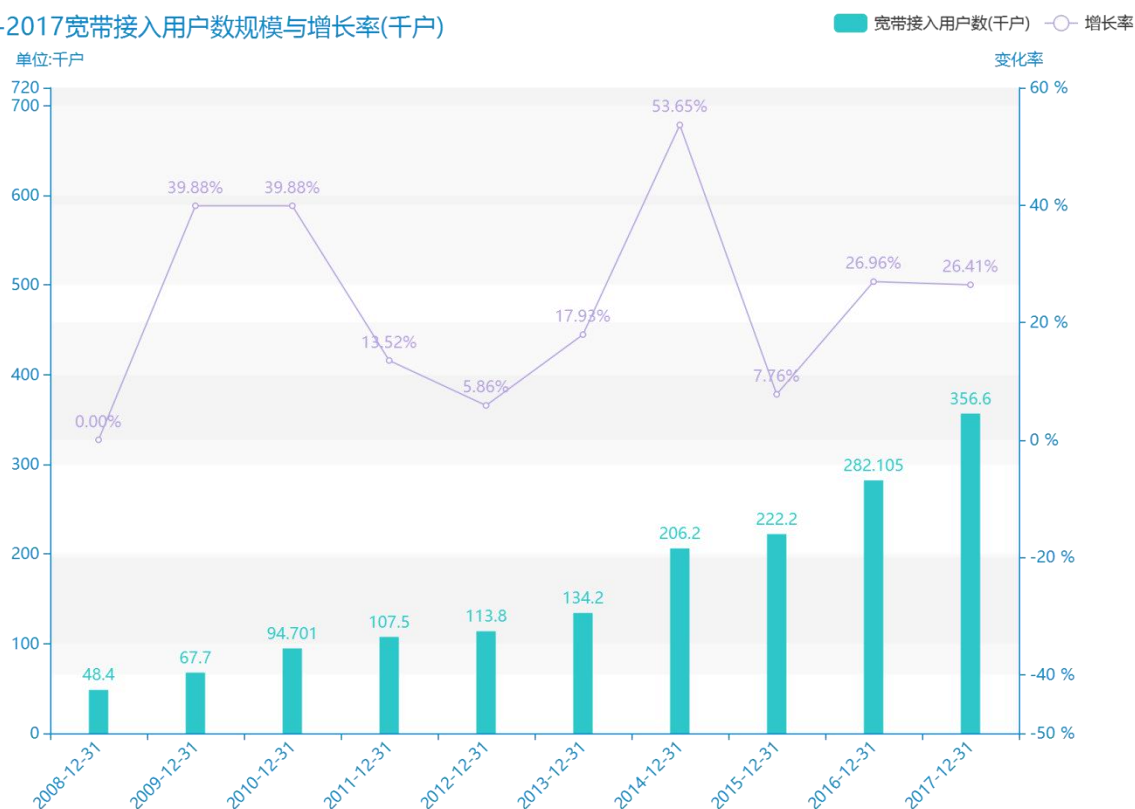

据最新统计局数据统计资料，****，安顺市的宽带接入用户数的数据达到了****千户，该指标在****同期的数据为****千户，与****同期相比****了****千户，同比****，****规模****，增长率较上一年度****%。根据****中安顺市的宽带接入用户数的统计数据，我们可以很直观的看出，自从****以来，安顺市的宽带接入用户数经历了一定程度的****，****相比于****，****了****千户。****期间，安顺市的宽带接入用户数平均值为****千户。同时，由具体数据可知，在这几年中，我国安顺市的宽带接入用户数最大值曾达到****千户，最小值曾达到****千户。平均增长率为****，其中增长率最大可以达到****。

相较于全国各省份同期数据，****安顺市的宽带接入用户数处于****的位置，其规模在统计的****个省市（除港澳台）中位列第****，同期宽带接入用户数排名前五的是****，排名最后五位的是****。安顺市的宽带接入用户数比全国平均水平****千户，与排名首位的****相差****千户。而对于最近一期的增长率来说，增长率排名前五的城市是****，排名最后五名的是****。其中，安顺市的宽带接入用户数的增长率排在第****的位置。

2008-2017宽带接入用户数规模与增长率(千户)