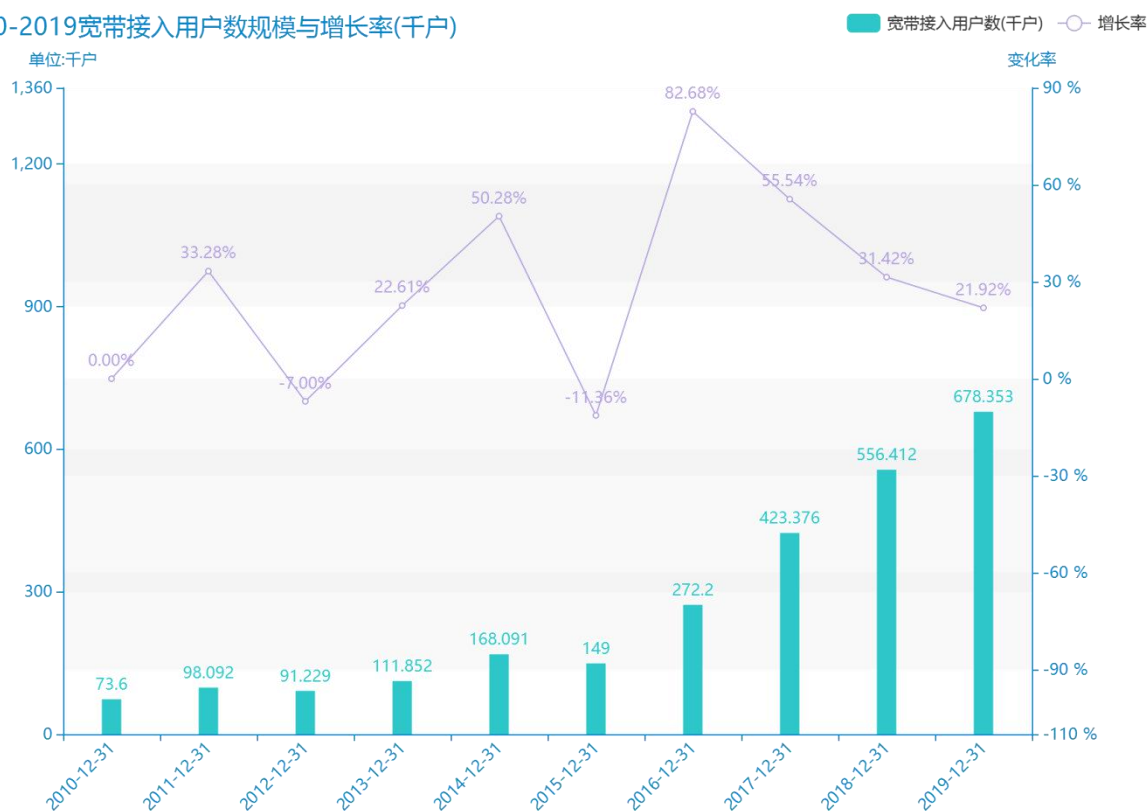

从具体数据来看，****平凉市的宽带接入用户数为****千户，该指标在****同期为****千户，与****同期相比****了****千户，同比****，****规模****，增长率较上一年度****%。****期间，平凉市的宽带接入用户数由****千户变为****千户，平凉市的宽带接入用户数平均值为****千户，平均增长率为****，****年增长最快，增长率为****；****年增长最慢，增长率为****。

相较于全国各省份同期数据，****平凉市的宽带接入用户数处于****的位置，其规模在统计的****个省市（除港澳台）中位列第****，同期宽带接入用户数排名前五的是****，排名最后五位的是****。平凉市的宽带接入用户数比全国平均水平****千户，与排名首位的****相差****千户。而对于最近一期的增长率来说，增长率排名前五的城市是****，排名最后五名的是****。其中，平凉市的宽带接入用户数的增长率排在第****的位置。

2010-2019宽带接入用户数规模与增长率(千户)