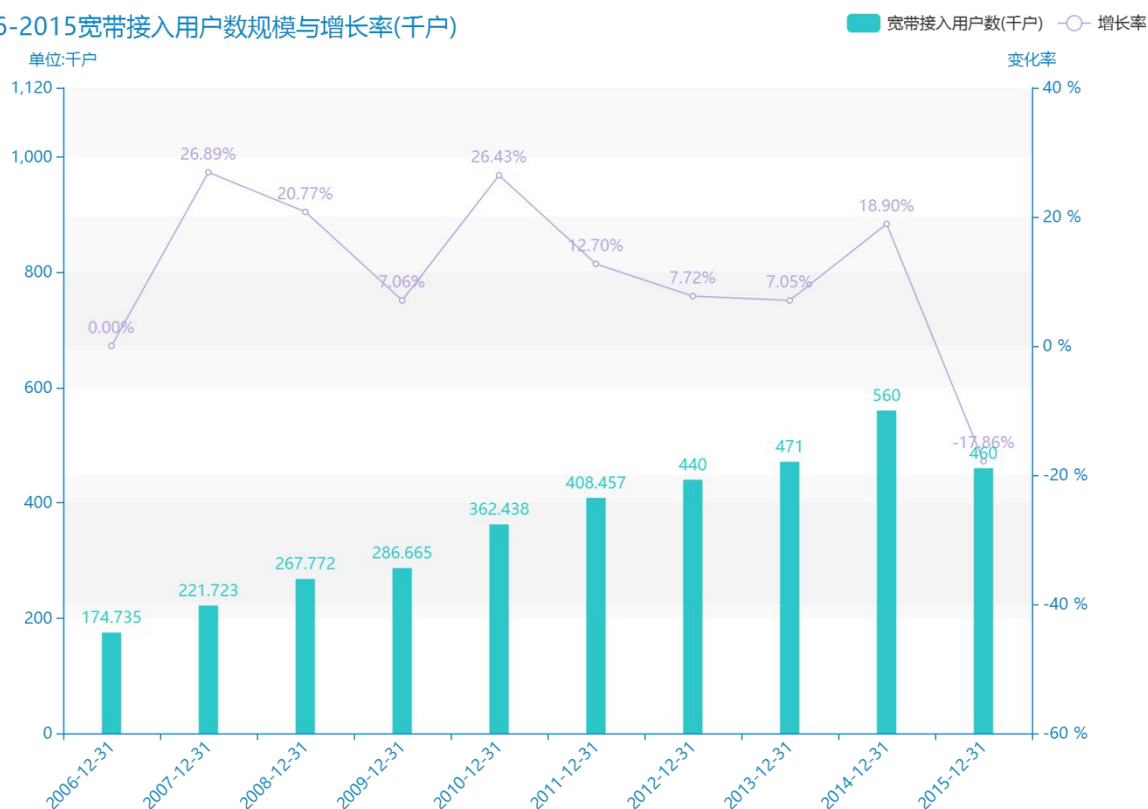

据最新统计局数据统计资料，****，平顶山市的宽带接入用户数的数据达到了****千户，该指标在****同期的数据为****千户，与****同期相比****了****千户，同比****，****规模****，增长率较上一年度****%。根据****中平顶山市的宽带接入用户数的统计数据，我们可以很直观的看出，自从****以来，平顶山市的宽带接入用户数经历了一定程度的****，****相比于****，****了****千户。****期间，平顶山市的宽带接入用户数平均值为****千户。同时，由具体数据可知，在这几年中，我国平顶山市的宽带接入用户数最大值曾达到****千户，最小值曾达到****千户。平均增长率为****，其中增长率最大可以达到****。

相较于全国各省份同期数据，****平顶山市的宽带接入用户数处于****的位置，其规模在统计的****个省市（除港澳台）中位列第****，同期宽带接入用户数排名前五的是****，排名最后五位的是****。平顶山市的宽带接入用户数比全国平均水平****千户，与排名首位的****相差****千户。而对于最近一期的增长率来说，增长率排名前五的城市是****，排名最后五名的是****。其中，平顶山市的宽带接入用户数的增长率排在第****的位置。

2006-2015宽带接入用户数规模与增长率(千户)